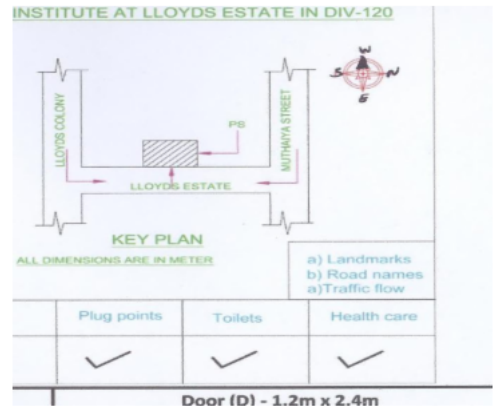

Google Map View

Polling Station Building Front View

Polling Station Front View

Cad View

Key MAP View

1 பெயர் : நவுஷாத் தந்தை பெயர்: பாவா வீட்டு எண் : 26 வயது : 46 பாலினம் : ஆண்	TIK0509745 Photo is available	2 பெயர் : முத்து தந்தை பெயர்: லட்சுமணன் வீட்டு எண் : 26-4 வயது : 53 பாலினம் : ஆண்	KSV1627801 Photo is available	3 பெயர் : ஆனந்தன் தந்தை பெயர்: முனுசாமி வீட்டு எண் : 26-15 வயது : 66 பாலினம் : ஆண்	KSV1627298 Photo is available
4 பெயர் : முகமதுஜவகர் தந்தை பெயர்: அன்வர்பாடஷா வீட்டு எண் : 26-23 வயது : 47 பாலினம் : ஆண்	KSV1628213 Photo is available	5 பெயர் : செல்வம் தந்தை பெயர்: ஆறுமுகம் வீட்டு எண் : 27 வயது : 69 பாலினம் : ஆண்	TIK1158203 Photo is available	6 பெயர் : ஜெனிபர் தந்தை பெயர்: ஊதாண்டு வீட்டு எண் : 27 வயது : 29 பாலினம் : பெண்	TIK1212521 Photo is available
7 பெயர் : சசிகுமார் தந்தை பெயர்: முனியாண்டி வீட்டு எண் : 28 வயது : 33 பாலினம் : ஆண்	TIK0541714 Photo is available	8 பெயர் : நிவேதா சசிகுமார் கணவர் பெயர்: சசிகுமார் வீட்டு எண் : 28/28 வயது : 19 பாலினம் : பெண்	TIK2090769 Photo is available	9 பெயர் : ரோஸ்லின் கணவர் பெயர்: ஜோசப் வீட்டு எண் : 32 வயது : 45 பாலினம் : பெண்	TIK1276245 Photo is available
10 பெயர் : சம்பத் தந்தை பெயர்: ராஜேந்திரன் வீட்டு எண் : 32 வயது : 42 பாலினம் : ஆண்	TIK1158211 Photo is available	11 பெயர் : ரஞ்சித் குமார் தாயின் பெயர்: மகாலட்சுமி வீட்டு எண் : 32 வயது : 23 பாலினம் : ஆண்	TIK1863901 Photo is available	12 பெயர் : பவித்ரா தந்தை பெயர்: சந்திரசேகர் வீட்டு எண் : 32-34 வயது : 28 பாலினம் : பெண்	TIK1276591 Photo is available
13 பெயர் : விசித்ரா தந்தை பெயர்: சந்திரா சேகர் வீட்டு எண் : 32/34 வயது : 26 பாலினம் : பெண்	TIK1386168 Photo is available	14 பெயர் : கோவிந்தம்மாள் கணவர் பெயர்: கபாலி வீட்டு எண் : 33 வயது : 53 பாலினம் : பெண்	TIK2073179 Photo is available	15 பெயர் : ரீனா கணவர் பெயர்: ராஜி வீட்டு எண் : 33 வயது : 38 பாலினம் : பெண்	TIK0646208 Photo is available
16 பெயர் : சூரிய கலா கணவர் பெயர்: நாராயணசாமி வீட்டு எண் : 34 வயது : 58 பாலினம் : பெண்	TIK1212554 Photo is available	17 பெயர் : பாணு கணவர் பெயர்: வினோத் ராஜ் வீட்டு எண் : 34 வயது : 38 பாலினம் : பெண்	TIK0276469 Photo is available	18 பெயர் : புனிதா மேரி தாயின் பெயர்: வசந்தா வீட்டு எண் : 35 வயது : 45 பாலினம் : பெண்	TIK1276203 Photo is available
19 பெயர் : சபியா தந்தை பெயர்: ஏட்டியப்பன் வீட்டு எண் : 35 வயது : 33 பாலினம் : பெண்	TIK1386036 Photo is available	20 பெயர் : வாசுகி கணவர் பெயர்: மணி வீட்டு எண் : 36 வயது : 51 பாலினம் : பெண்	TIK1327154 Photo is available	21 பெயர் : சந்தியா கணவர் பெயர்: மணிகண்டன் வீட்டு எண் : 37 வயது : 27 பாலினம் : பெண்	TIK1890763 Photo is available
22 பெயர் : அருந்ததி கணவர் பெயர்: புண்ணியகோடி வீட்டு எண் : 38 வயது : 77 பாலினம் : பெண்	KSV3220290 Photo is available	23 பெயர் : பாண்டியன் தந்தை பெயர்: முத்து வீட்டு எண் : 38 வயது : 38 பாலினம் : ஆண்	TIK0142885 Photo is available	24 பெயர் : சந்தோஷ் தந்தை பெயர்: உதய சூரியன் வீட்டு எண் : 38 வயது : 30 பாலினம் : ஆண்	TIK1456508 Photo is available
25 பெயர் : சீனிவாசன் தந்தை பெயர்: பாபு வீட்டு எண் : 38 வயது : 27 பாலினம் : ஆண்	TIK1386226 Photo is available	26 பெயர் : திலகா கணவர் பெயர்: வெங்கடேசன் வீட்டு எண் : 38E வயது : 44 பாலினம் : பெண்	KSV1624824 Photo is available	27 பெயர் : அக்ஷயா கணவர் பெயர்: சிவா வீட்டு எண் : 38இ வயது : 27 பாலினம் : பெண்	TIK1791060 Photo is available
28 பெயர் : புஷ்பா கணவர் பெயர்: ரமேஷ்ராஜ் வீட்டு எண் : 40 வயது : 45 பாலினம் : பெண்	TIK0986844 Photo is available	29 பெயர் : முகம்மது யூசுப் தந்தை பெயர்: அல்லாபச்சு வீட்டு எண் : 40 வயது : 21 பாலினம் : ஆண்	TIK2006278 Photo is available	30 பெயர் : கத்ஜா தந்தை பெயர்: அல்லாபச்சு வீட்டு எண் : 40 வயது : 21 பாலினம் : பெண்	TIK2006302 Photo is available