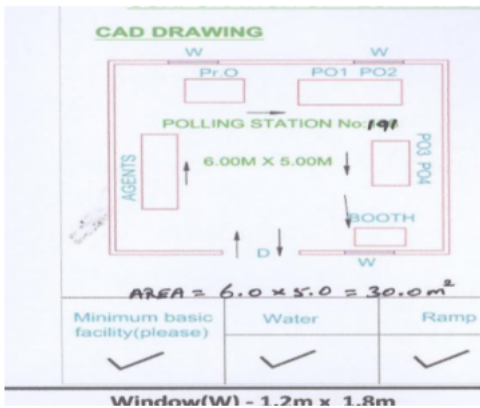

Google Map View

Polling Station Building Front View

Polling Station Front View

Cad View

Key MAP View

1 பெயர் : நவுஷாத் தந்தை பெயர்: பாவா வீட்டு எண் : 26 வயது : 46 பாலினம் : ஆண்	TIK0509745 Photo is available	2 பெயர் : முத்து தந்தை பெயர்: லட்சுமணன் வீட்டு எண் : 26-4 வயது : 53 பாலினம் : ஆண்	KSV1627801 Photo is available	3 பெயர் : ஆனந்தன் தந்தை பெயர்: முனுசாமி வீட்டு எண் : 26-15 வயது : 66 பாலினம் : ஆண்	KSV1627298 Photo is available
4 பெயர் : முகமதுஜவகர் தந்தை பெயர்: அன்வர்பாடஷா வீட்டு எண் : 26-23 வயது : 47 பாலினம் : ஆண்	KSV1628213 Photo is available	5 பெயர் : செல்வம் தந்தை பெயர்: ஆறுமுகம் வீட்டு எண் : 27 வயது : 69 பாலினம் : ஆண்	TIK1158203 Photo is available	6 பெயர் : ஜெனிபர் தந்தை பெயர்: ஊதாண்டு வீட்டு எண் : 27 வயது : 29 பாலினம் : பெண்	TIK1212521 Photo is available
7 பெயர் : சசிகுமார் தந்தை பெயர்: முனியாண்டி வீட்டு எண் : 28 வயது : 33 பாலினம் : ஆண்	TIK0541714 Photo is available	8 பெயர் : நிவேதா சசிகுமார் கணவர் பெயர்: சசிகுமார் வீட்டு எண் : 28/28 வயது : 19 பாலினம் : பெண்	TIK2090769 Photo is available	9 பெயர் : ரோஸ்லின் கணவர் பெயர்: ஜோசப் வீட்டு எண் : 32 வயது : 45 பாலினம் : பெண்	TIK1276245 Photo is available
10 பெயர் : சம்பத் தந்தை பெயர்: ராஜேந்திரன் வீட்டு எண் : 32 வயது : 42 பாலினம் : ஆண்	TIK1158211 Photo is available	11 பெயர் : ரஞ்சித் குமார் தாயின் பெயர்: மகாலட்சுமி வீட்டு எண் : 32 வயது : 23 பாலினம் : ஆண்	TIK1863901 Photo is available	12 பெயர் : பவித்ரா தந்தை பெயர்: சந்திரசேகர் வீட்டு எண் : 32-34 வயது : 28 பாலினம் : பெண்	TIK1276591 Photo is available
13 பெயர் : விசித்ரா தந்தை பெயர்: சந்திரா சேகர் வீட்டு எண் : 32/34 வயது : 26 பாலினம் : பெண்	TIK1386168 Photo is available	14 பெயர் : கோவிந்தம்மாள் கணவர் பெயர்: கபாலி வீட்டு எண் : 33 வயது : 53 பாலினம் : பெண்	TIK2073179 Photo is available	15 பெயர் : ரீனா கணவர் பெயர்: ராஜி வீட்டு எண் : 33 வயது : 38 பாலினம் : பெண்	TIK0646208 Photo is available
16 பெயர் : சூரிய கலா கணவர் பெயர்: நாராயணசாமி வீட்டு எண் : 34 வயது : 58 பாலினம் : பெண்	TIK1212554 Photo is available	17 பெயர் : பாணு கணவர் பெயர்: வினோத் ராஜ் வீட்டு எண் : 34 வயது : 38 பாலினம் : பெண்	TIK0276469 Photo is available	18 பெயர் : புனிதா மேரி தாயின் பெயர்: வசந்தா வீட்டு எண் : 35 வயது : 45 பாலினம் : பெண்	TIK1276203 Photo is available
19 பெயர் : சபியா தந்தை பெயர்: ஏட்டியப்பன் வீட்டு எண் : 35 வயது : 33 பாலினம் : பெண்	TIK1386036 Photo is available	20 பெயர் : வாசுகி கணவர் பெயர்: மணி வீட்டு எண் : 36 வயது : 51 பாலினம் : பெண்	TIK1327154 Photo is available	21 பெயர் : சந்தியா கணவர் பெயர்: மணிகண்டன் வீட்டு எண் : 37 வயது : 27 பாலினம் : பெண்	TIK1890763 Photo is available
22 பெயர் : அருந்ததி கணவர் பெயர்: புண்ணியகோடி வீட்டு எண் : 38 வயது : 77 பாலினம் : பெண்	KSV3220290 Photo is available	23 பெயர் : பாண்டியன் தந்தை பெயர்: முத்து வீட்டு எண் : 38 வயது : 38 பாலினம் : ஆண்	TIK0142885 Photo is available	24 பெயர் : சந்தோஷ் தந்தை பெயர்: உதய சூரியன் வீட்டு எண் : 38 வயது : 30 பாலினம் : ஆண்	TIK1456508 Photo is available
25 பெயர் : சீனிவாசன் தந்தை பெயர்: பாபு வீட்டு எண் : 38 வயது : 27 பாலினம் : ஆண்	TIK1386226 Photo is available	26 பெயர் : திலகா கணவர் பெயர்: வெங்கடேசன் வீட்டு எண் : 38E வயது : 44 பாலினம் : பெண்	KSV1624824 Photo is available	27 பெயர் : அக்ஷயா கணவர் பெயர்: சிவா வீட்டு எண் : 38இ வயது : 27 பாலினம் : பெண்	TIK1791060 Photo is available
28 பெயர் : புஷ்பா கணவர் பெயர்: ரமேஷ்ராஜ் வீட்டு எண் : 40 வயது : 45 பாலினம் : பெண்	TIK0986844 Photo is available	29 பெயர் : முகம்மது யூசுப் தந்தை பெயர்: அல்லாபச்சு வீட்டு எண் : 40 வயது : 21 பாலினம் : ஆண்	TIK2006278 Photo is available	30 பெயர் : கத்ஜா தந்தை பெயர்: அல்லாபச்சு வீட்டு எண் : 40 வயது : 21 பாலினம் : பெண்	TIK2006302 Photo is available