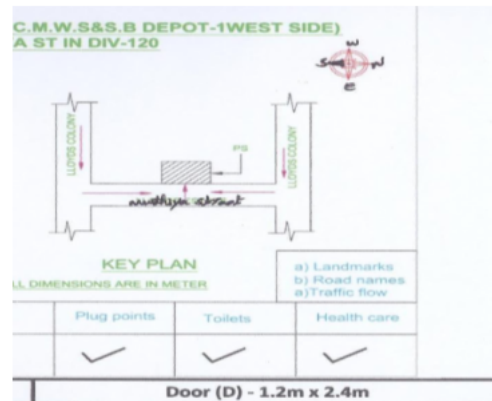

Cad View

Key MAP View