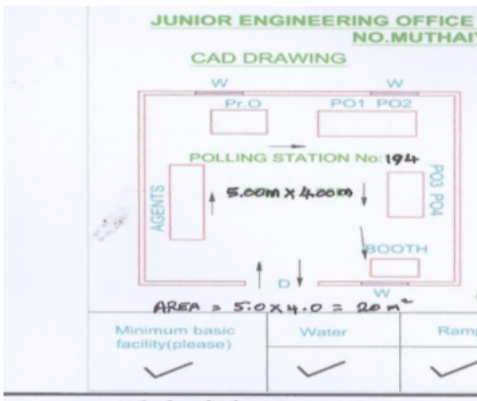

Cad View

Key MAP View