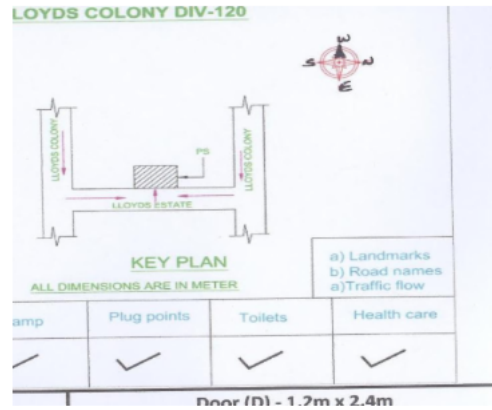

Cad View

Key MAP View