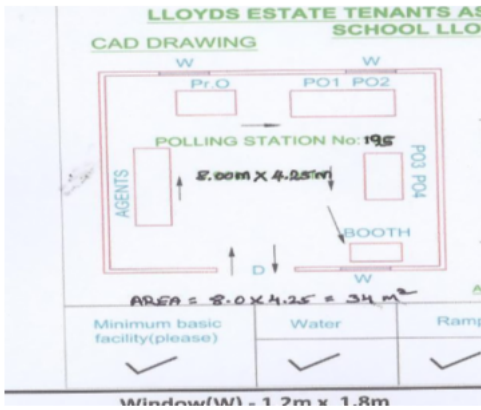

Google Map View

Polling Station Building Front View

Polling Station Front View

Cad View

Key MAP View

1 பெயர் : பிரந்தாதேவி கணவர் பெயர்: விஷ்வநாதன் வீட்டு எண் : 1 வயது : 49 பாலினம் : பெண்	TIK0401265 Photo is available	2 பெயர் : அர்ஷியா பானு தந்தை பெயர்: அப்துல் காதர் வீட்டு எண் : 1 வயது : 37 பாலினம் : பெண்	TIK1278050 Photo is available	3 பெயர் : அக்ரம்ஷரீஃப தந்தை பெயர்: ஆலீம் ஷரிப் வீட்டு எண் : 1 வயது : 25 பாலினம் : ஆண்	TIK1845064 Photo is available
4 பெயர் : தனபிரியா தந்தை பெயர்: அகிலன் வீட்டு எண் : 1 வயது : 24 பாலினம் : பெண்	TIK1797265 Photo is available	5 பெயர் : வாசன் தந்தை பெயர்: ஞானையா வீட்டு எண் : 2 வயது : 74 பாலினம் : ஆண்	TIK0511964 Photo is available	6 பெயர் : சின்னம்மாள் கணவர் பெயர்: வாசன் வீட்டு எண் : 2 வயது : 71 பாலினம் : பெண்	TIK0511998 Photo is available
7 பெயர் : செல்லையா தந்தை பெயர்: வாசன் வீட்டு எண் : 2 வயது : 34 பாலினம் : ஆண்	TIK0512004 Photo is available	8 பெயர் : விஜயா கணவர் பெயர்: மோகன் வீட்டு எண் : 3 வயது : 71 பாலினம் : பெண்	TIK1799782 Photo is available	9 பெயர் : பாக்யா கணவர் பெயர்: சிவராஜ் -- வீட்டு எண் : 3 வயது : 33 பாலினம் : பெண்	TIK1304799 Photo is available
10 பெயர் : கஜேந்திரன் தந்தை பெயர்: செல்வம் வீட்டு எண் : 3 வயது : 33 பாலினம் : ஆண்	TIK0541169 Photo is available	11 பெயர் : சிராஜ் குப்தா தந்தை பெயர்: ஜீவன்லால் வீட்டு எண் : 3 வயது : 32 பாலினம் : ஆண்	TIK0988733 Photo is available	12 பெயர் : சிவபிரித்தா கணவர் பெயர்: சரவணன் வீட்டு எண் : 3-C வயது : 39 பாலினம் : பெண்	TIK0401158 Photo is available
13 பெயர் : சந்தோஷ்குமார் தந்தை பெயர்: மணிவண்ணன் வீட்டு எண் : 3-L வயது : 30 பாலினம் : ஆண்	TIK0988618 Photo is available	14 பெயர் : திக்விஜய பாண்டியன் தந்தை பெயர்: முத்துகிருஷ்ணன் வீட்டு எண் : 4 வயது : 60 பாலினம் : ஆண்	TIK0988741 Photo is available	15 பெயர் : ஜெயலலிதா கணவர் பெயர்: அய்யப்பன் வீட்டு எண் : 4 வயது : 45 பாலினம் : பெண்	TIK0864058 Photo is available
16 பெயர் : விஜய பிரியா கணவர் பெயர்: சுவாமி நாதன் வீட்டு எண் : 4 வயது : 44 பாலினம் : பெண்	TIK0225821 Photo is available	17 பெயர் : பிரியா தந்தை பெயர்: முருகன் வீட்டு எண் : 4 வயது : 29 பாலினம் : பெண்	TIK1304781 Photo is available	18 பெயர் : கார்த்திகேயன் தந்தை பெயர்: கிட்டப்பா வீட்டு எண் : 4-m வயது : 45 பாலினம் : ஆண்	TIK0541144 Photo is available
19 பெயர் : வித்யாமஹாபுரீ தந்தை பெயர்: திக்விஜய பாண்டியன் வீட்டு எண் : 4 ஏற வயது : 21 பாலினம் : பெண்	TIK1934629 Photo is available	20 பெயர் : அருண்பாண்டியன் தந்தை பெயர்: திக்விஜய பாண்டியன் வீட்டு எண் : 4/ஏற ப்லாக வயது : 24 பாலினம் : ஆண்	TIK1960038 Photo is available	21 பெயர் : கீதா கணவர் பெயர்: ஜெயக்குமார் வீட்டு எண் : 5 வயது : 59 பாலினம் : பெண்	TIK0202465 Photo is available
22 பெயர் : மேகலாதேவி தந்தை பெயர்: மணிவண்ணன் வீட்டு எண் : 5 வயது : 32 பாலினம் : பெண்	TIK1278043 Photo is available	23 பெயர் : வர்ஷினி சரஸ்வதி தந்தை பெயர்: சுரேஷ் பாபு வீட்டு எண் : 5 வயது : 30 பாலினம் : பெண்	TIK0988717 Photo is available	24 பெயர் : சமதி கணவர் பெயர்: ஜெயராமன் வீட்டு எண் : 6 வயது : 74 பாலினம் : பெண்	TIK0225839 Photo is available
25 பெயர் : நரசிம்மன் தந்தை பெயர்: கிருஷ்ணமூர்த்தி வீட்டு எண் : 6 வயது : 65 பாலினம் : ஆண்	TIK0883033 Photo is available	26 பெயர் : ஜெயபுரீ கணவர் பெயர்: நரசிம்மன் வீட்டு எண் : 6 வயது : 57 பாலினம் : பெண்	TIK0883025 Photo is available	27 பெயர் : ராஜரிக மேரி கணவர் பெயர்: ஆரோக்கிய சாமி வீட்டு எண் : 6 வயது : 55 பாலினம் : பெண்	TIK1278076 Photo is available
28 பெயர் : பிரித்தி ஜோஸ் தாயின் பெயர்: ராஜா ரிகமேரி வீட்டு எண் : 6 வயது : 30 பாலினம் : பெண்	TIK1278092 Photo is available	29 பெயர் : கோகுல் தந்தை பெயர்: சங்கரன் வீட்டு எண் : 6 வயது : 25 பாலினம் : ஆண்	TIK1384791 Photo is available	30 பெயர் : கண்மணி தந்தை பெயர்: கோவலன் வீட்டு எண் : 0-6 வயது : 28 பாலினம் : பெண்	TIK1278027 Photo is available