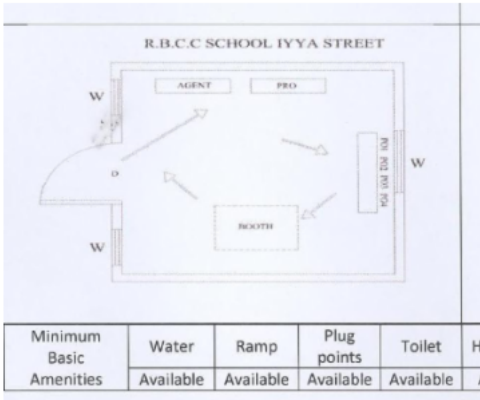

**3. வாக்குச் சாவடியின் விவரங்கள்**

வாக்குச் சாவடியின் எண் மற்றும் பெயர் : 21 - ஆர்.பி.சி.சி.சி நடுநிலைபள்ளி அய்யா தெரு, சிந்தாதிரிப்பேட்டை, சென்னை-600002  வாக்குச் சாவடியின் முகவரி : ஆர்.பி.சி.சி.சி நடுநிலைபள்ளி அய்யா தெரு, சிந்தாதிரிப்பேட்டை, சென்னை-600002	<b>வாக்குச் சாவடியின் வகைப்பாடு (ஆண்/பெண்/பொது)</b>	பொது
	<b>துணை வாக்குச் சாவடிகளின் எண்ணிக்கை :</b>	0

**Polling Station Building Front View**

**Polling Station Front View**

**Cad View**

**Key MAP View**

சட்டமன்றத் தொகுதியின் எண் மற்றும் பெயர் : 19-சேபாக்கம்-திருவல்லிகேணி பிரிவு எண் மற்றும் பெயர் 1-சிந்தாதிரிப்பேட்டை புதிய வார்டு எண் 62 புது பங்களா தெரு