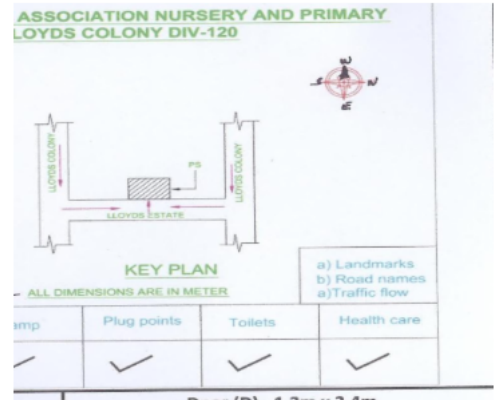

Cad View

Key MAP View