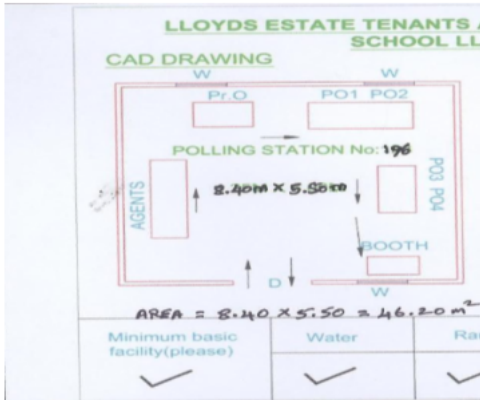

Cad View

Key MAP View