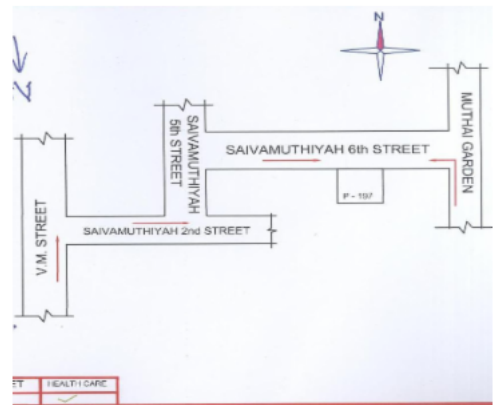

Cad View

Key MAP View