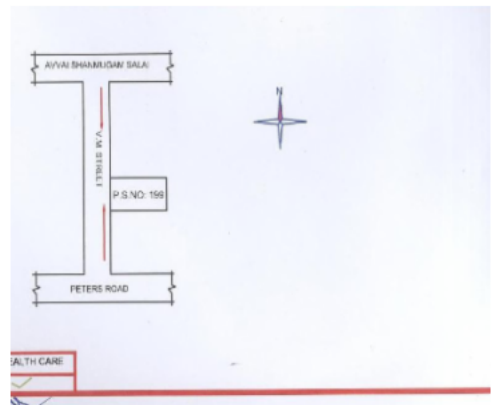

Cad View

Key MAP View