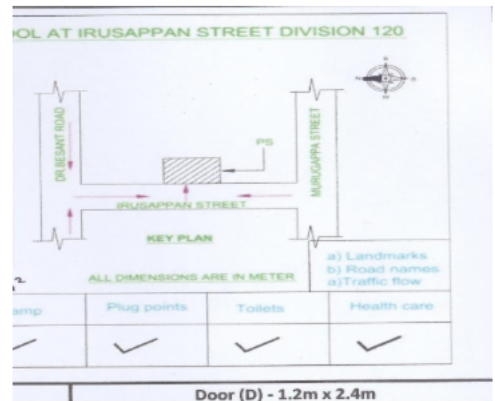

Key MAP View