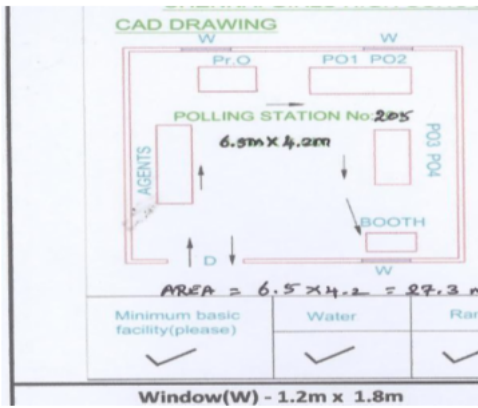

Cad View

Key MAP View