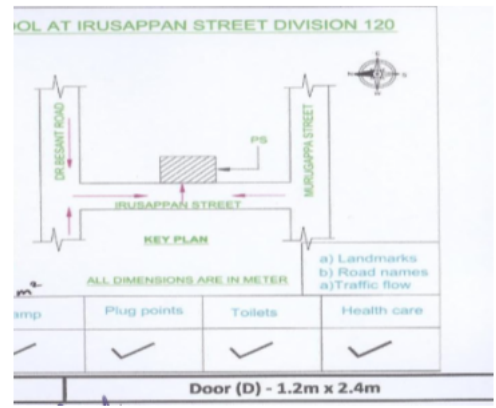

Cad View

Key MAP View