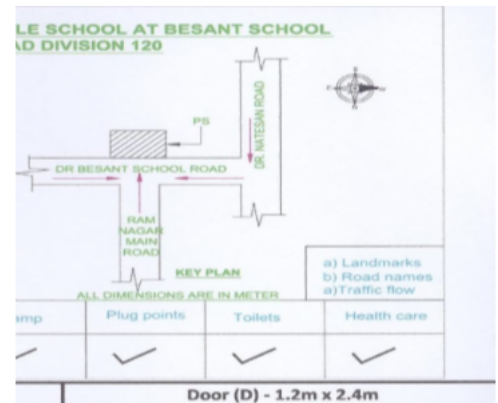

**3. வாக்குச் சாவடியின் விவரங்கள்**

<p><b>வாக்குச் சாவடியின் எண் மற்றும் பெயர் :</b></p> <p>221 - சென்னை நடுநிலைப்பள்ளி எண் 6 பெசன்ட் பள்ளி சாலை,கிருஷ்ணாம்பேட்டை ராம் நகர் ,சென்னை-600005.</p> <p><b>வாக்குச் சாவடியின் முகவரி :</b></p> <p>சென்னை நடுநிலைப்பள்ளி எண் 6 பெசன்ட் பள்ளி சாலை,கிருஷ்ணாம்பேட்டை ராம் நகர் ,சென்னை-600005.</p>	<p style="text-align: center;"><b>வாக்குச் சாவடியின் வகைப்பாடு (ஆண்/பெண்/பொது)</b></p> <p style="text-align: center;"><b>துணை வாக்குச் சாவடிகளின் எண்ணிக்கை :</b></p>	<p>பொது</p> <p style="font-size: 24px;">0</p>
--	---	---

Google Map View

Polling Station Building Front View

Polling Station Front View

Cad View

Key MAP View

சட்டமன்றத் தொகுதியின் எண் மற்றும் பெயர் : 19-சேப்பாக்கம்-திருவல்லிகேணி பிரிவு எண் மற்றும் பெயர் 1-ராயப்பேட்டை புதிய வார்டு எண் 120 நம்மாழ்வார் தெரு