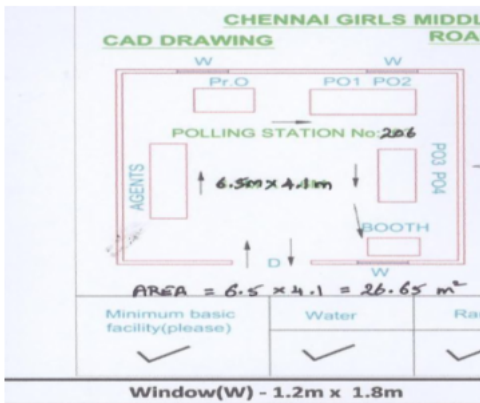

Google Map View

Polling Station Building Front View

Polling Station Front View

Cad View

Key MAP View

சட்டமன்றத் தொகுதியின் எண் மற்றும் பெயர் : 19-சேப்பாக்கம்-திருவல்லிகேணி பிரிவு எண் மற்றும் பெயர் 1-ராயப்பேட்டை புதிய வார்டு எண் 120 நம்மாழ்வார் தெரு