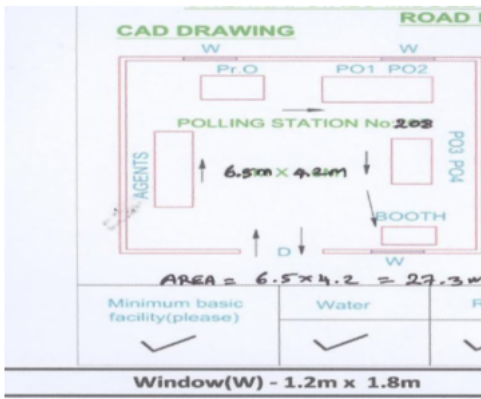

Google Map View

Polling Station Building Front View

Polling Station Front View

Cad View

Key MAP View

1 பெயர் : எழிலரசி கணவர் பெயர்: நந்தகுமார் வீட்டு எண் : 1 வயது : 36 பாலினம் : பெண் Photo is available TIK1061019	2 பெயர் : டீக்கராம் தந்தை பெயர்: மாரிமுத்து வீட்டு எண் : 2 வயது : 74 பாலினம் : ஆண் Photo is available TIK0877217	3 பெயர் : சுரேஷ்ராம் தந்தை பெயர்: டீக்காராம் வீட்டு எண் : 2 வயது : 41 பாலினம் : ஆண் Photo is available TIK0358663
4 பெயர் : சதீஷ்ராம் தந்தை பெயர்: டீக்காராம் வீட்டு எண் : 2 வயது : 40 பாலினம் : ஆண் Photo is available TIK0516161	5 பெயர் : மகேஷ்ராம் தந்தை பெயர்: டீக்காராம் வீட்டு எண் : 2 வயது : 38 பாலினம் : ஆண் Photo is available TIK0516476	6 பெயர் : ராஜேஷ் தந்தை பெயர்: மூர்த்தி வீட்டு எண் : 2 வயது : 33 பாலினம் : ஆண் Photo is available TIK0652990
7 பெயர் : அருண் குமார் தந்தை பெயர்: கிருஷ்ணமூர்த்தி வீட்டு எண் : 2 வயது : 30 பாலினம் : ஆண் Photo is available TIK1281831	8 பெயர் : உமாதேவி கணவர் பெயர்: டீக்காராம் வீட்டு எண் : 2/50 வயது : 68 பாலினம் : பெண் Photo is available TIK0877274	9 பெயர் : கல்பனா கணவர் பெயர்: சுரேஷ்ராம் வீட்டு எண் : 2-50 வயது : 36 பாலினம் : பெண் Photo is available TIK1305267
10 பெயர் : ஜான் தந்தை பெயர்: தேவராஜ் வீட்டு எண் : 2A-1 வயது : 55 பாலினம் : ஆண் Photo is available TIK1697325	# 11 பெயர் : எட்டியப்பன் தந்தை பெயர்: தேவராஜ் வீட்டு எண் : 2A-3 வயது : 51 பாலினம் : ஆண் Photo is available KSV3072378	12 பெயர் : தேவி கணவர் பெயர்: எட்டியப்பன் வீட்டு எண் : 2A-3 வயது : 46 பாலினம் : பெண் Photo is available KSV3072386
13 பெயர் : சுந்தர்ராஜ் தந்தை பெயர்: கந்தசாமி வீட்டு எண் : 2A-5 வயது : 61 பாலினம் : ஆண் Photo is available KSV1563337	14 பெயர் : நாகலக்ஷ்மி கணவர் பெயர்: சங்கர் வீட்டு எண் : 2B-1 வயது : 46 பாலினம் : பெண் Photo is available TIK1697341	15 பெயர் : மும்பாஜ் கணவர் பெயர்: ரகீம் வீட்டு எண் : 2B-3 வயது : 53 பாலினம் : பெண் Photo is available KSV1566629
16 பெயர் : மகாதேவி கணவர் பெயர்: வாசு வீட்டு எண் : 2D-1 வயது : 56 பாலினம் : பெண் Photo is available KSV1564897	17 பெயர் : செந்தில்குமார் தந்தை பெயர்: வாசு வீட்டு எண் : 2D-1 வயது : 47 பாலினம் : ஆண் Photo is available KSV0753608	18 பெயர் : தியாகராஜன் தந்தை பெயர்: வாசு வீட்டு எண் : 2D-1 வயது : 41 பாலினம் : ஆண் Photo is available KSV1567460
19 பெயர் : கஸ்தூரி கணவர் பெயர்: மணி வீட்டு எண் : 2E-1 வயது : 59 பாலினம் : பெண் Photo is available KSV1120344	20 பெயர் : நாக்கேந்தரி கணவர் பெயர்: தங்கவேலு வீட்டு எண் : 3 வயது : 61 பாலினம் : பெண் Photo is available TIK1281856	21 பெயர் : ச தீபிகா தந்தை பெயர்: சங்கர் வீட்டு எண் : 03 வயது : 21 பாலினம் : பெண் Photo is available TIK1970490
22 பெயர் : மூர்த்தி தந்தை பெயர்: நடராஜ் வீட்டு எண் : 3C-1 வயது : 56 பாலினம் : ஆண் Photo is available TIK1697366	23 பெயர் : கிருஷ்ணவேணி கணவர் பெயர்: மூர்த்தி வீட்டு எண் : 3C-1 வயது : 53 பாலினம் : பெண் Photo is available TIK1697374	24 பெயர் : ராஜேஷ் தந்தை பெயர்: மோகன் வீட்டு எண் : 4 வயது : 54 பாலினம் : ஆண் Photo is available TIK0755371
25 பெயர் : சுரேஷ் தந்தை பெயர்: மோகன் வீட்டு எண் : 4 வயது : 51 பாலினம் : ஆண் Photo is available TIK0755322	26 பெயர் : நித்யா கணவர் பெயர்: அண்ணாமலை வீட்டு எண் : 4 வயது : 31 பாலினம் : பெண் Photo is available TIK1281807	27 பெயர் : ஜெயகுமாரி கணவர் பெயர்: மோகன் வீட்டு எண் : 4-1 வயது : 71 பாலினம் : பெண் Photo is available TIK1697390
28 பெயர் : அஞ்சலி தந்தை பெயர்: மோகன் வீட்டு எண் : 4-1 வயது : 45 பாலினம் : பெண் Photo is available KSV2502680	29 பெயர் : விஜயன் தந்தை பெயர்: மாரி வீட்டு எண் : 4-2 வயது : 77 பாலினம் : ஆண் Photo is available TIK1697408	30 பெயர் : கவிதா தந்தை பெயர்: விஜயன் வீட்டு எண் : 4-2 வயது : 46 பாலினம் : பெண் Photo is available KSV3072485