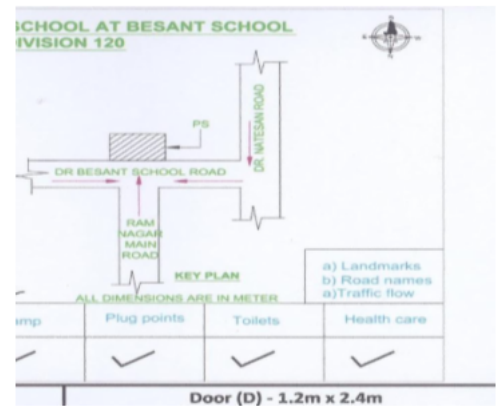

Google Map View

Polling Station Building Front View

Polling Station Front View

Cad View

Key MAP View

1 பெயர் : எழிலரசி கணவர் பெயர்: நந்தகுமார் வீட்டு எண் : 1 வயது : 36 பாலினம் : பெண் Photo is available TIK1061019	2 பெயர் : டீக்கராம் தந்தை பெயர்: மாரிமுத்து வீட்டு எண் : 2 வயது : 74 பாலினம் : ஆண் Photo is available TIK0877217	3 பெயர் : சுரேஷ்ராம் தந்தை பெயர்: டீக்காராம் வீட்டு எண் : 2 வயது : 41 பாலினம் : ஆண் Photo is available TIK0358663
4 பெயர் : சதீஷ்ராம் தந்தை பெயர்: டீக்காராம் வீட்டு எண் : 2 வயது : 40 பாலினம் : ஆண் Photo is available TIK0516161	5 பெயர் : மகேஷ்ராம் தந்தை பெயர்: டீக்காராம் வீட்டு எண் : 2 வயது : 38 பாலினம் : ஆண் Photo is available TIK0516476	6 பெயர் : ராஜேஷ் தந்தை பெயர்: மூர்த்தி வீட்டு எண் : 2 வயது : 33 பாலினம் : ஆண் Photo is available TIK0652990
7 பெயர் : அருண் குமார் தந்தை பெயர்: கிருஷ்ணமூர்த்தி வீட்டு எண் : 2 வயது : 30 பாலினம் : ஆண் Photo is available TIK1281831	8 பெயர் : உமாதேவி கணவர் பெயர்: டீக்காராம் வீட்டு எண் : 2/50 வயது : 68 பாலினம் : பெண் Photo is available TIK0877274	9 பெயர் : கல்பனா கணவர் பெயர்: சுரேஷ்ராம் வீட்டு எண் : 2-50 வயது : 36 பாலினம் : பெண் Photo is available TIK1305267
10 பெயர் : ஜான் தந்தை பெயர்: தேவராஜ் வீட்டு எண் : 2A-1 வயது : 55 பாலினம் : ஆண் Photo is available TIK1697325	# 11 பெயர் : எட்டியப்பன் தந்தை பெயர்: தேவராஜ் வீட்டு எண் : 2A-3 வயது : 51 பாலினம் : ஆண் Photo is available KSV3072378	12 பெயர் : தேவி கணவர் பெயர்: எட்டியப்பன் வீட்டு எண் : 2A-3 வயது : 46 பாலினம் : பெண் Photo is available KSV3072386
13 பெயர் : சுந்தர்ராஜ் தந்தை பெயர்: கந்தசாமி வீட்டு எண் : 2A-5 வயது : 61 பாலினம் : ஆண் Photo is available KSV1563337	14 பெயர் : நாகலக்ஷ்மி கணவர் பெயர்: சங்கர் வீட்டு எண் : 2B-1 வயது : 46 பாலினம் : பெண் Photo is available TIK1697341	15 பெயர் : மும்பாஜ் கணவர் பெயர்: ரகீம் வீட்டு எண் : 2B-3 வயது : 53 பாலினம் : பெண் Photo is available KSV1566629
16 பெயர் : மகாதேவி கணவர் பெயர்: வாசு வீட்டு எண் : 2D-1 வயது : 56 பாலினம் : பெண் Photo is available KSV1564897	17 பெயர் : செந்தில்குமார் தந்தை பெயர்: வாசு வீட்டு எண் : 2D-1 வயது : 47 பாலினம் : ஆண் Photo is available KSV0753608	18 பெயர் : தியாகராஜன் தந்தை பெயர்: வாசு வீட்டு எண் : 2D-1 வயது : 41 பாலினம் : ஆண் Photo is available KSV1567460
19 பெயர் : கஸ்தூரி கணவர் பெயர்: மணி வீட்டு எண் : 2E-1 வயது : 59 பாலினம் : பெண் Photo is available KSV1120344	20 பெயர் : நாக்கேந்தரி கணவர் பெயர்: தங்கவேலு வீட்டு எண் : 3 வயது : 61 பாலினம் : பெண் Photo is available TIK1281856	21 பெயர் : ச தீபிகா தந்தை பெயர்: சங்கர் வீட்டு எண் : 03 வயது : 21 பாலினம் : பெண் Photo is available TIK1970490
22 பெயர் : மூர்த்தி தந்தை பெயர்: நடராஜ் வீட்டு எண் : 3C-1 வயது : 56 பாலினம் : ஆண் Photo is available TIK1697366	23 பெயர் : கிருஷ்ணவேணி கணவர் பெயர்: மூர்த்தி வீட்டு எண் : 3C-1 வயது : 53 பாலினம் : பெண் Photo is available TIK1697374	24 பெயர் : ராஜேஷ் தந்தை பெயர்: மோகன் வீட்டு எண் : 4 வயது : 54 பாலினம் : ஆண் Photo is available TIK0755371
25 பெயர் : சுரேஷ் தந்தை பெயர்: மோகன் வீட்டு எண் : 4 வயது : 51 பாலினம் : ஆண் Photo is available TIK0755322	26 பெயர் : நித்யா கணவர் பெயர்: அண்ணாமலை வீட்டு எண் : 4 வயது : 31 பாலினம் : பெண் Photo is available TIK1281807	27 பெயர் : ஜெயகுமாரி கணவர் பெயர்: மோகன் வீட்டு எண் : 4-1 வயது : 71 பாலினம் : பெண் Photo is available TIK1697390
28 பெயர் : அஞ்சலி தந்தை பெயர்: மோகன் வீட்டு எண் : 4-1 வயது : 45 பாலினம் : பெண் Photo is available KSV2502680	29 பெயர் : விஜயன் தந்தை பெயர்: மாரி வீட்டு எண் : 4-2 வயது : 77 பாலினம் : ஆண் Photo is available TIK1697408	30 பெயர் : கவிதா தந்தை பெயர்: விஜயன் வீட்டு எண் : 4-2 வயது : 46 பாலினம் : பெண் Photo is available KSV3072485