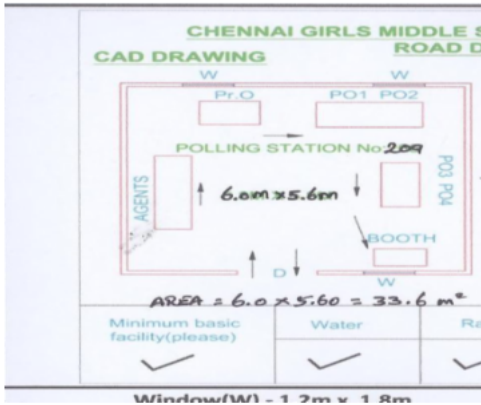

Google Map View

Polling Station Building Front View

Polling Station Front View

Cad View

Key MAP View

சட்டமன்றத் தொகுதியின் எண் மற்றும் பெயர் : 19-சேப்பாக்கம்-திருவல்லிகேணி பிரிவு எண் மற்றும் பெயர் 1-ராயப்பேட்டை புதிய வார்டு எண் 120 கஜபதி தோட்டம் (இராஜாஜி நகர்)