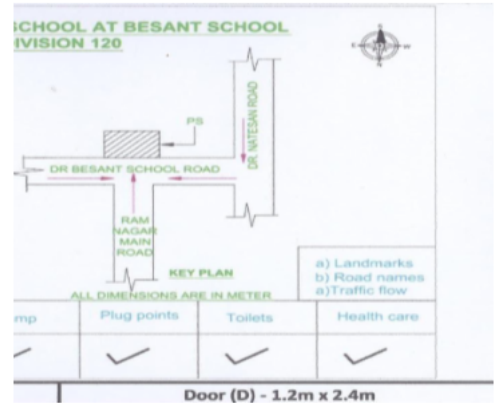

Google Map View

Polling Station Building Front View

Polling Station Front View

Cad View

Key MAP View

சட்டமன்றத் தொகுதியின் எண் மற்றும் பெயர் : 19-சேப்பாக்கம்-திருவல்லிகேணி பிரிவு எண் மற்றும் பெயர் 1-ராயப்பேட்டை புதிய வார்டு எண் 120 கஜபதி தோட்டம் (இராஜாஜி நகர்)