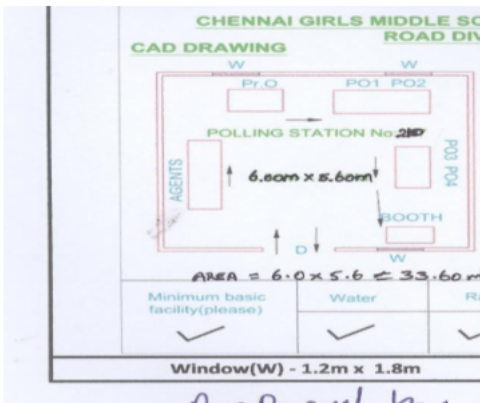

Google Map View

Polling Station Building Front View

Polling Station Front View

Cad View

Key MAP View

1 பெயர் : கோவிந்தன் தந்தை பெயர்: சின்னப்பையன் வீட்டு எண் : 1 வயது : 69 பாலினம் : ஆண்	TIK1705342 Photo is available	2 பெயர் : பூபதியம்மாள் கணவர் பெயர்: கோவிந்தன் வீட்டு எண் : 1 வயது : 58 பாலினம் : பெண்	TIK1705359 Photo is available	3 பெயர் : ஜெயந்தி தந்தை பெயர்: கோவிந்தன் வீட்டு எண் : 1 வயது : 42 பாலினம் : பெண்	KSV1565910 Photo is available
4 பெயர் : வினோத் தந்தை பெயர்: கோவிந்தன் வீட்டு எண் : 1 வயது : 41 பாலினம் : ஆண்	KSV3250420 Photo is available	5 பெயர் : வினோத் தந்தை பெயர்: கோவிந்தன் வீட்டு எண் : 1 வயது : 40 பாலினம் : ஆண்	TIK1910462 Photo is available	6 பெயர் : மீனாட்சி கணவர் பெயர்: வினோத் வீட்டு எண் : 1 வயது : 38 பாலினம் : பெண்	TIK0783845 Photo is available
7 பெயர் : புருஷோத்தமன் தந்தை பெயர்: கோவிந்தசாமி வீட்டு எண் : 1 வயது : 37 பாலினம் : ஆண்	TIK0777904 Photo is available	8 பெயர் : ஆஷா கணவர் பெயர்: ராமசந்திரன் வீட்டு எண் : 1 வயது : 34 பாலினம் : பெண்	TIK0994152 Photo is available	9 பெயர் : மங்கை கணவர் பெயர்: கிருஷ்ணன் வீட்டு எண் : 2 வயது : 73 பாலினம் : பெண்	TIK1705367 Photo is available
10 பெயர் : பூங்கொடி கணவர் பெயர்: ஆனந்தன் வீட்டு எண் : 2 வயது : 48 பாலினம் : பெண்	KSV1557529 Photo is available	11 பெயர் : அமுதா தந்தை பெயர்: கிருஷ்ணன் வீட்டு எண் : 2 வயது : 46 பாலினம் : பெண்	KSV3061868 Photo is available	12 பெயர் : விநாயகமூர்த்தி தந்தை பெயர்: கிருஷ்ணன் வீட்டு எண் : 2 வயது : 41 பாலினம் : ஆண்	KSV3250438 Photo is available
13 பெயர் : அனிதா தந்தை பெயர்: விநாயகமூர்த்தி வீட்டு எண் : 2 வயது : 34 பாலினம் : பெண்	TIK1161926 Photo is available	14 பெயர் : தீபக் தாயின் பெயர்: பூங்கொடி வீட்டு எண் : 2-2 வயது : 25 பாலினம் : ஆண்	TIK1448794 Photo is available	15 பெயர் : நேலேஷ் தாயின் பெயர்: பூங்கொடி வீட்டு எண் : 2/2 வயது : 21 பாலினம் : ஆண்	TIK1953991 Photo is available
16 பெயர் : மாரியம்மாள் கணவர் பெயர்: ரஜி வீட்டு எண் : 3 வயது : 47 பாலினம் : பெண்	KSV1558378 Photo is available	17 பெயர் : மஞ்சு தந்தை பெயர்: தில்லைவாணன் வீட்டு எண் : 3 வயது : 40 பாலினம் : பெண்	TIK0859439 Photo is available	18 பெயர் : மணி தாயின் பெயர்: மாரியம்மாள் வீட்டு எண் : 3 வயது : 25 பாலினம் : ஆண்	TIK1409028 Photo is available
19 பெயர் : சசிகலா கணவர் பெயர்: முருகன் வீட்டு எண் : 4 வயது : 43 பாலினம் : பெண்	KSV1557552 Photo is available	20 பெயர் : தியாகு தந்தை பெயர்: முருகன் வீட்டு எண் : 4 வயது : 25 பாலினம் : ஆண்	TIK1950518 Photo is available	21 பெயர் : மீனா தந்தை பெயர்: முருகன் வீட்டு எண் : 4 வயது : 22 பாலினம் : பெண்	TIK1950492 Photo is available
22 பெயர் : அருண் குமார் தந்தை பெயர்: ராஜி வீட்டு எண் : 4-3 வயது : 27 பாலினம் : ஆண்	TIK1113661 Photo is available	23 பெயர் : மோகன் தந்தை பெயர்: தருமன் வீட்டு எண் : 5 வயது : 61 பாலினம் : ஆண்	TIK1282185 Photo is available	24 பெயர் : கண்ணகி கணவர் பெயர்: மோகன் வீட்டு எண் : 5 வயது : 54 பாலினம் : பெண்	TIK0278846 Photo is available
25 பெயர் : கதிர்வேல் தந்தை பெயர்: ஆறுமுகம் வீட்டு எண் : 5 வயது : 51 பாலினம் : ஆண்	TIK1710508 Photo is available	26 பெயர் : பூங்கொடி கணவர் பெயர்: கதிர்வேல் வீட்டு எண் : 5 வயது : 45 பாலினம் : பெண்	KSV1565902 Photo is available	27 பெயர் : மதியழகன் தந்தை பெயர்: ஸஅம்பா சிவம் வீட்டு எண் : 05 வயது : 41 பாலினம் : ஆண்	TIK1850817 Photo is available
28 பெயர் : நளினி கணவர் பெயர்: வடிவேல் வீட்டு எண் : 5 வயது : 38 பாலினம் : பெண்	TIK0398974 Photo is available	29 பெயர் : பார்த்திபன் தந்தை பெயர்: மோகன் வீட்டு எண் : 5 வயது : 37 பாலினம் : ஆண்	TIK0278853 Photo is available	30 பெயர் : தேன்மொழி கணவர் பெயர்: மதியழகன் வீட்டு எண் : 5 வயது : 36 பாலினம் : பெண்	TIK0774430 Photo is available