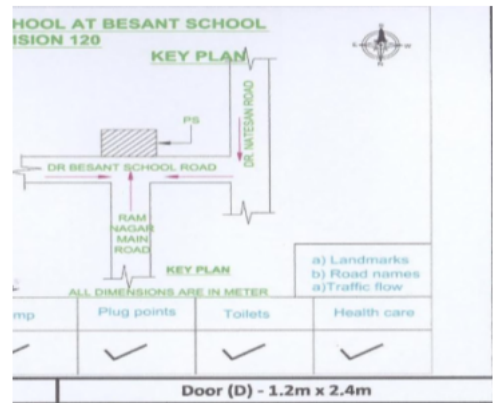

Google Map View

Polling Station Building Front View

Polling Station Front View

Cad View

Key MAP View

1 பெயர் : கோவிந்தன் தந்தை பெயர்: சின்னப்பையன் வீட்டு எண் : 1 வயது : 69 பாலினம் : ஆண்	TIK1705342 Photo is available	2 பெயர் : பூபதியம்மாள் கணவர் பெயர்: கோவிந்தன் வீட்டு எண் : 1 வயது : 58 பாலினம் : பெண்	TIK1705359 Photo is available	3 பெயர் : ஜெயந்தி தந்தை பெயர்: கோவிந்தன் வீட்டு எண் : 1 வயது : 42 பாலினம் : பெண்	KSV1565910 Photo is available
4 பெயர் : வினோத் தந்தை பெயர்: கோவிந்தன் வீட்டு எண் : 1 வயது : 41 பாலினம் : ஆண்	KSV3250420 Photo is available	5 பெயர் : வினோத் தந்தை பெயர்: கோவிந்தன் வீட்டு எண் : 1 வயது : 40 பாலினம் : ஆண்	TIK1910462 Photo is available	6 பெயர் : மீனாட்சி கணவர் பெயர்: வினோத் வீட்டு எண் : 1 வயது : 38 பாலினம் : பெண்	TIK0783845 Photo is available
7 பெயர் : புருஷோத்தமன் தந்தை பெயர்: கோவிந்தசாமி வீட்டு எண் : 1 வயது : 37 பாலினம் : ஆண்	TIK0777904 Photo is available	8 பெயர் : ஆஷா கணவர் பெயர்: ராமசந்திரன் வீட்டு எண் : 1 வயது : 34 பாலினம் : பெண்	TIK0994152 Photo is available	9 பெயர் : மங்கை கணவர் பெயர்: கிருஷ்ணன் வீட்டு எண் : 2 வயது : 73 பாலினம் : பெண்	TIK1705367 Photo is available
10 பெயர் : பூங்கொடி கணவர் பெயர்: ஆனந்தன் வீட்டு எண் : 2 வயது : 48 பாலினம் : பெண்	KSV1557529 Photo is available	11 பெயர் : அமுதா தந்தை பெயர்: கிருஷ்ணன் வீட்டு எண் : 2 வயது : 46 பாலினம் : பெண்	KSV3061868 Photo is available	12 பெயர் : விநாயகமூர்த்தி தந்தை பெயர்: கிருஷ்ணன் வீட்டு எண் : 2 வயது : 41 பாலினம் : ஆண்	KSV3250438 Photo is available
13 பெயர் : அனிதா தந்தை பெயர்: விநாயகமூர்த்தி வீட்டு எண் : 2 வயது : 34 பாலினம் : பெண்	TIK1161926 Photo is available	14 பெயர் : தீபக் தாயின் பெயர்: பூங்கொடி வீட்டு எண் : 2-2 வயது : 25 பாலினம் : ஆண்	TIK1448794 Photo is available	15 பெயர் : நேலேஷ் தாயின் பெயர்: பூங்கொடி வீட்டு எண் : 2/2 வயது : 21 பாலினம் : ஆண்	TIK1953991 Photo is available
16 பெயர் : மாரியம்மாள் கணவர் பெயர்: ரஜி வீட்டு எண் : 3 வயது : 47 பாலினம் : பெண்	KSV1558378 Photo is available	17 பெயர் : மஞ்சு தந்தை பெயர்: தில்லைவாணன் வீட்டு எண் : 3 வயது : 40 பாலினம் : பெண்	TIK0859439 Photo is available	18 பெயர் : மணி தாயின் பெயர்: மாரியம்மாள் வீட்டு எண் : 3 வயது : 25 பாலினம் : ஆண்	TIK1409028 Photo is available
19 பெயர் : சசிகலா கணவர் பெயர்: முருகன் வீட்டு எண் : 4 வயது : 43 பாலினம் : பெண்	KSV1557552 Photo is available	20 பெயர் : தியாகு தந்தை பெயர்: முருகன் வீட்டு எண் : 4 வயது : 25 பாலினம் : ஆண்	TIK1950518 Photo is available	21 பெயர் : மீனா தந்தை பெயர்: முருகன் வீட்டு எண் : 4 வயது : 22 பாலினம் : பெண்	TIK1950492 Photo is available
22 பெயர் : அருண் குமார் தந்தை பெயர்: ராஜி வீட்டு எண் : 4-3 வயது : 27 பாலினம் : ஆண்	TIK1113661 Photo is available	23 பெயர் : மோகன் தந்தை பெயர்: தருமன் வீட்டு எண் : 5 வயது : 61 பாலினம் : ஆண்	TIK1282185 Photo is available	24 பெயர் : கண்ணகி கணவர் பெயர்: மோகன் வீட்டு எண் : 5 வயது : 54 பாலினம் : பெண்	TIK0278846 Photo is available
25 பெயர் : கதிர்வேல் தந்தை பெயர்: ஆறுமுகம் வீட்டு எண் : 5 வயது : 51 பாலினம் : ஆண்	TIK1710508 Photo is available	26 பெயர் : பூங்கொடி கணவர் பெயர்: கதிர்வேல் வீட்டு எண் : 5 வயது : 45 பாலினம் : பெண்	KSV1565902 Photo is available	27 பெயர் : மதியழகன் தந்தை பெயர்: ஸஅம்பா சிவம் வீட்டு எண் : 05 வயது : 41 பாலினம் : ஆண்	TIK1850817 Photo is available
28 பெயர் : நளினி கணவர் பெயர்: வடிவேல் வீட்டு எண் : 5 வயது : 38 பாலினம் : பெண்	TIK0398974 Photo is available	29 பெயர் : பார்த்திபன் தந்தை பெயர்: மோகன் வீட்டு எண் : 5 வயது : 37 பாலினம் : ஆண்	TIK0278853 Photo is available	30 பெயர் : தேன்மொழி கணவர் பெயர்: மதியழகன் வீட்டு எண் : 5 வயது : 36 பாலினம் : பெண்	TIK0774430 Photo is available