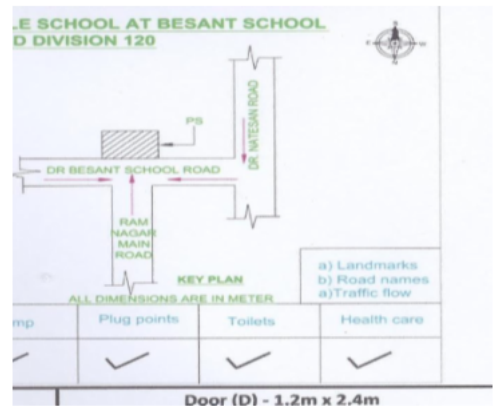

3. வாக்குச் சாவடியின் விவரங்கள்

<p>வாக்குச் சாவடியின் எண் மற்றும் பெயர் :</p> <p>226 - சென்னை நடுநிலைப்பள்ளி எண் 6 பெசன்ட் பள்ளி சாலை,கிருஷ்ணாம்பேட்டை ராம் நகர் ,சென்னை-600005.</p> <p>வாக்குச் சாவடியின் முகவரி :</p> <p>சென்னை நடுநிலைப்பள்ளி எண் 6 பெசன்ட் பள்ளி சாலை,கிருஷ்ணாம்பேட்டை ராம் நகர் ,சென்னை-600005.</p>	<p style="text-align: center;">வாக்குச் சாவடியின் வகைப்பாடு (ஆண்/பெண்/பொது)</p>	<p style="text-align: center;">பொது</p>
	<p>துணை வாக்குச் சாவடிகளின் எண்ணிக்கை :</p>	0

Google Map View

Polling Station Building Front View

Polling Station Front View

Cad View

Key MAP View

சட்டமன்றத் தொகுதியின் எண் மற்றும் பெயர் : 19-ராயப்பேட்டை புதிய வார்டு எண் 120 ராமநகர் முதல் சந்து பிரிவு எண் மற்றும் பெயர் 1-ராயப்பேட்டை புதிய வார்டு எண் 120 ராமநகர் முதல் சந்து