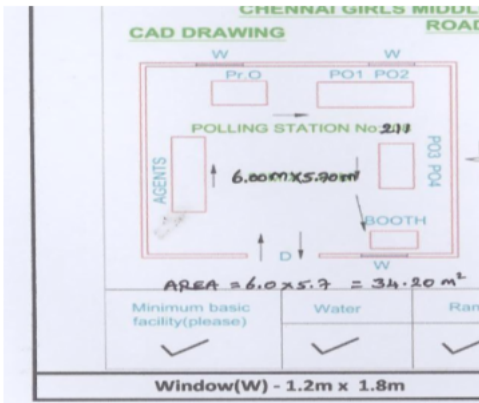

Google Map View

Polling Station Building Front View

Polling Station Front View

Cad View

Key MAP View

சட்டமன்றத் தொகுதியின் எண் மற்றும் பெயர் : 19-ராயப்பேட்டை புதிய வார்டு எண் 120 ராமநகர் முதல் சந்து பிரிவு எண் மற்றும் பெயர் 1-ராயப்பேட்டை புதிய வார்டு எண் 120 ராமநகர் முதல் சந்து