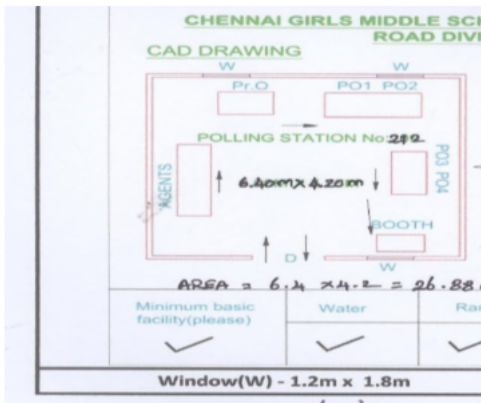

Google Map View

Polling Station Building Front View

Polling Station Front View

Cad View

Key MAP View

1 பெயர் : செஞ்சம்மா கணவர் பெயர்: டில்லி வீட்டு எண் : 1 வயது : 51 பாலினம் : பெண் Photo is available TIK0397802	2 பெயர் : ஜெகன் தந்தை பெயர்: நரசைஅஹ் வீட்டு எண் : 1 வயது : 44 பாலினம் : ஆண் Photo is available TIK1328723	3 பெயர் : தீபலட்சுமி தந்தை பெயர்: டில்லி வீட்டு எண் : 1 வயது : 34 பாலினம் : பெண் Photo is available TIK0536078
4 பெயர் : வெங்கடேசலு தந்தை பெயர்: சிவா வீட்டு எண் : 1 வயது : 34 பாலினம் : ஆண் Photo is available TIK0536169	5 பெயர் : விஜயசாரதி தந்தை பெயர்: பிரசாத் வீட்டு எண் : 1 வயது : 29 பாலினம் : ஆண் Photo is available TIK1208545	6 பெயர் : ராகவேந்திரா தந்தை பெயர்: பிரசாத் வீட்டு எண் : 1 வயது : 27 பாலினம் : ஆண் Photo is available TIK1342385
7 பெயர் : சாய் குமார் தந்தை பெயர்: பிரசாத் வீட்டு எண் : 1 வயது : 26 பாலினம் : ஆண் Photo is available TIK1381003	8 பெயர் : பிரீத்தி தந்தை பெயர்: டில்லி வீட்டு எண் : 01 வயது : 26 பாலினம் : பெண் Photo is available TIK1796101	9 பெயர் : ராதா கணவர் பெயர்: நரசய்யா வீட்டு எண் : 1-1 வயது : 66 பாலினம் : பெண் Photo is available TIK1721430
10 பெயர் : பிரசாத் தந்தை பெயர்: நரசய்யா வீட்டு எண் : 1-1 வயது : 51 பாலினம் : ஆண் Photo is available TIK1721448	11 பெயர் : ஜகன்நாதன் தந்தை பெயர்: நரசய்யா வீட்டு எண் : 1-1 வயது : 46 பாலினம் : ஆண் Photo is available KSV1524271	12 பெயர் : நாகம்மா தந்தை பெயர்: பிரசாத் வீட்டு எண் : 1-1 வயது : 46 பாலினம் : பெண் Photo is available KSV1522077
13 பெயர் : டில்லி தந்தை பெயர்: பென்சிலையா வீட்டு எண் : 1-2 வயது : 54 பாலினம் : ஆண் Photo is available TIK1721455	14 பெயர் : ரவணய்யா தந்தை பெயர்: சுப்பைய்யா வீட்டு எண் : 2 வயது : 65 பாலினம் : ஆண் Photo is available TIK0158303	15 பெயர் : வசந்தி கணவர் பெயர்: ரவணய்யா வீட்டு எண் : 2 வயது : 62 பாலினம் : பெண் Photo is available TIK0158329
16 பெயர் : பூஷ்பா கணவர் பெயர்: பாபு வீட்டு எண் : 2 வயது : 41 பாலினம் : பெண் Photo is available TIK0774471	17 பெயர் : வீரா ராகவாலு தந்தை பெயர்: லக்ஷ்மையா வீட்டு எண் : 2 வயது : 39 பாலினம் : ஆண் Photo is available TIK1834225	18 பெயர் : உமா தந்தை பெயர்: ரவணய்யா வீட்டு எண் : 2 வயது : 38 பாலினம் : பெண் Photo is available TIK0158311
19 பெயர் : தேவி தந்தை பெயர்: ரவணய்யா வீட்டு எண் : 2 வயது : 36 பாலினம் : பெண் Photo is available TIK0397893	20 பெயர் : சுப்பாராவ் தந்தை பெயர்: ரவணய்யா வீட்டு எண் : 2 வயது : 31 பாலினம் : ஆண் Photo is available TIK0877589	21 பெயர் : ஸ்னேஹா கணவர் பெயர்: ரவீந்திரநாத் வீட்டு எண் : 2/22 வயது : 21 பாலினம் : பெண் Photo is available TIK2076826
22 பெயர் : பாபு டிபி தந்தை பெயர்: பென்சிலைய்யா வீட்டு எண் : 2/57 வயது : 50 பாலினம் : ஆண் Photo is available TIK2055713	23 பெயர் : பிரதீப் குமார் தந்தை பெயர்: ஹரி வீட்டு எண் : 2/57 வயது : 27 பாலினம் : ஆண் Photo is available TIK1380997	24 பெயர் : ஹரி பிரியா தந்தை பெயர்: ஹரி வீட்டு எண் : 2/57 வயது : 23 பாலினம் : பெண் Photo is available TIK1850031
25 பெயர் : வம்சி மகேந்திரன் தந்தை பெயர்: மகேந்திரன் வீட்டு எண் : 2/57 வயது : 23 பாலினம் : ஆண் Photo is available TIK1850148	26 பெயர் : பிரவீன் ம ம தந்தை பெயர்: மஹேந்தர் ம வீட்டு எண் : 2/57 வயது : 21 பாலினம் : ஆண் Photo is available TIK2034494	27 பெயர் : வெங்கடேசன் தந்தை பெயர்: பாப்பையா வீட்டு எண் : 3 வயது : 80 பாலினம் : ஆண் Photo is available TIK1288257
28 பெயர் : புவனேஸ்வரி கணவர் பெயர்: முருகேசன் வீட்டு எண் : 3 வயது : 44 பாலினம் : பெண் Photo is available TIK1062124	29 பெயர் : சீனிவாசன் தந்தை பெயர்: வீரராகவலு வீட்டு எண் : 3 வயது : 36 பாலினம் : ஆண் Photo is available TIK0157818	30 பெயர் : சாமுண்டீஸ்வரி தந்தை பெயர்: வீரராகவலு வீட்டு எண் : 3 வயது : 36 பாலினம் : பெண் Photo is available TIK0157826