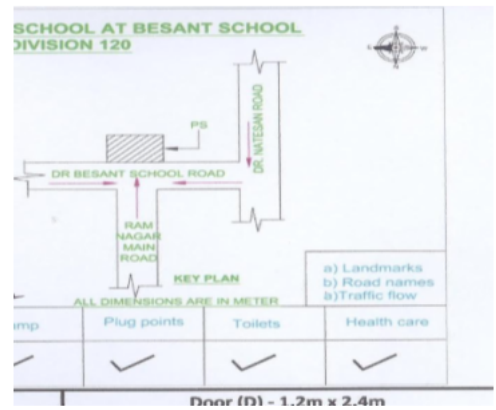

3. வாக்குச் சாவடியின் விவரங்கள்

| | | |
|--|--|---|
| <p>வாக்குச் சாவடியின் எண் மற்றும் பெயர் :</p> <p>228 - சென்னை நடுநிலைப்பள்ளி எண் 6 பெசன்ட் பள்ளி சாலை,கிருஷ்ணாம்பேட்டை ராம் நகர் ,சென்னை-600005.</p> <p>வாக்குச் சாவடியின் முகவரி :</p> <p>சென்னை நடுநிலைப்பள்ளி எண் 6 பெசன்ட் பள்ளி சாலை,கிருஷ்ணாம்பேட்டை ராம் நகர் ,சென்னை-600005.</p> | <p style="text-align: center;">வாக்குச் சாவடியின் வகைப்பாடு (ஆண்/பெண்/பொது)</p> | <p style="text-align: center;">பொது</p> |
| | <p>துணை வாக்குச் சாவடிகளின் எண்ணிக்கை :</p> | <p>0</p> |

வாக்காளர் பதிவு அலுவலரின்
கையொப்பம்

Nazri Naksha

Google Map View

Polling Station Building Front View

Polling Station Front View

Cad View

Key MAP View

சட்டமன்றத் தொகுதியின் எண் மற்றும் பெயர் : 19-சேப்பாக்கம்-திருவல்லிகேணி பிரிவு எண் மற்றும் பெயர் 1-ராயப்பேட்டை புதிய வார்டு எண் 120 இராம் நகர் 5வது சந்து