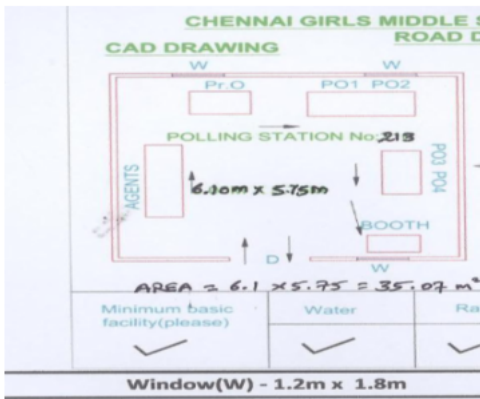

வாக்காளர் பதிவு அலுவலரின்
கையொப்பம்

Nazri Naksha

Google Map View

Polling Station Building Front View

Polling Station Front View

Cad View

Key MAP View

சட்டமன்றத் தொகுதியின் எண் மற்றும் பெயர் : 19-சேப்பாக்கம்-திருவல்லிகேணி பிரிவு எண் மற்றும் பெயர் 1-ராயப்பேட்டை புதிய வார்டு எண் 120 இராம் நகர் 5வது சந்து