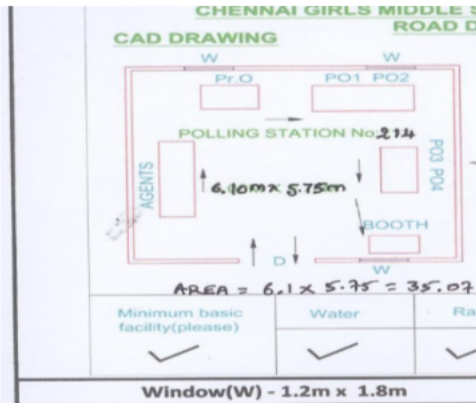

Google Map View

Polling Station Building Front View

Polling Station Front View

Cad View

Key MAP View

சட்டமன்றத் தொகுதியின் எண் மற்றும் பெயர் : 19-சேபாக்கம்-திருவல்லிகேணி பிரிவு எண் மற்றும் பெயர் 1-ராயப்பேட்டை புதிய வார்டு எண் 120 கந்தப்பன் தெரு