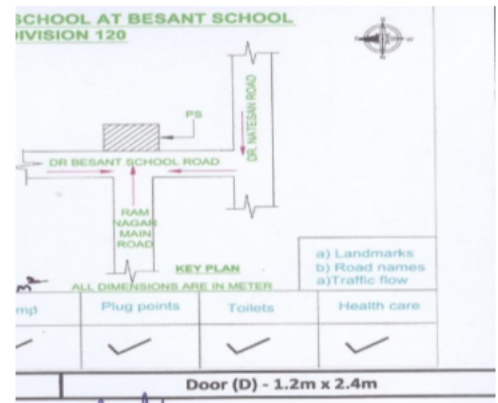

3. வாக்குச் சாவடியின் விவரங்கள்

<p>வாக்குச் சாவடியின் எண் மற்றும் பெயர் :</p> <p>229 - சென்னை நடுநிலைப்பள்ளி எண் 6 பெசன்ட் பள்ளி சாலை, கிருஷ்ணாம்பேட்டை ராம் நகர், சென்னை-600005.</p> <p>வாக்குச் சாவடியின் முகவரி :</p> <p>சென்னை நடுநிலைப்பள்ளி எண் 6 பெசன்ட் பள்ளி சாலை, கிருஷ்ணாம்பேட்டை ராம் நகர், சென்னை-600005.</p>	<p>வாக்குச் சாவடியின் வகைப்பாடு (ஆண்/பெண்/பொது)</p>	<p>பொது</p>
	<p>துணை வாக்குச் சாவடிகளின் எண்ணிக்கை :</p>	<p>0</p>

Google Map View

Polling Station Building Front View

Polling Station Front View

Cad View

Key MAP View

சட்டமன்றத் தொகுதியின் எண் மற்றும் பெயர் : 19-சேபாக்கம்-திருவல்லிகேணி பிரிவு எண் மற்றும் பெயர் 1-ராயப்பேட்டை புதிய வார்டு எண் 120 கந்தப்பன் தெரு