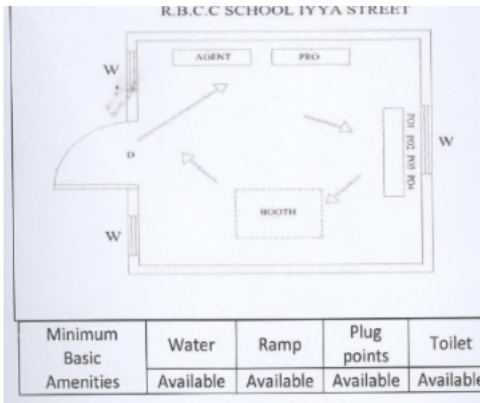

Cad View

Key MAP View