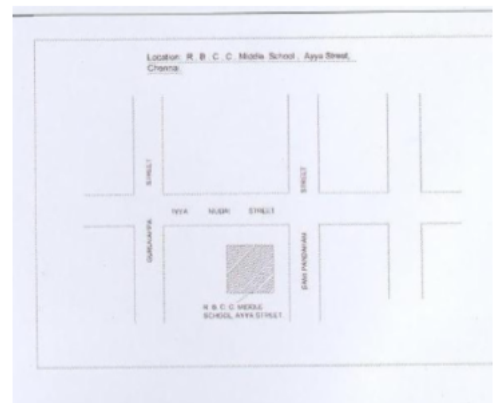

Cad View

Key MAP View