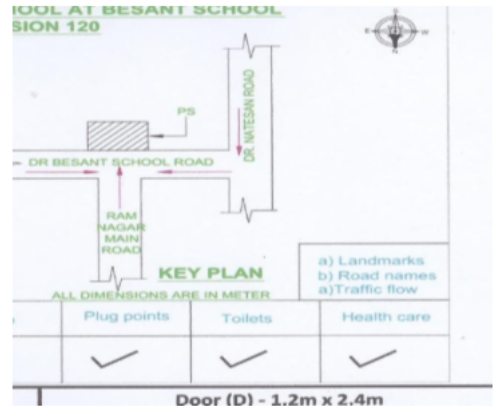

Key MAP View