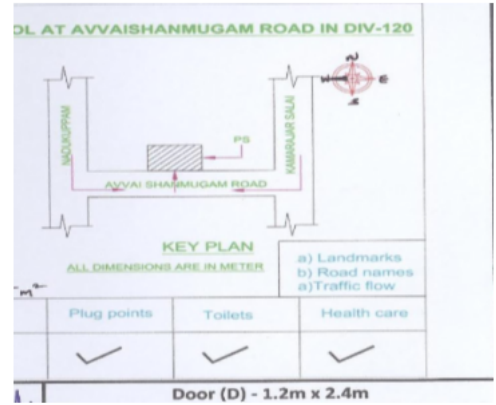

Key MAP View