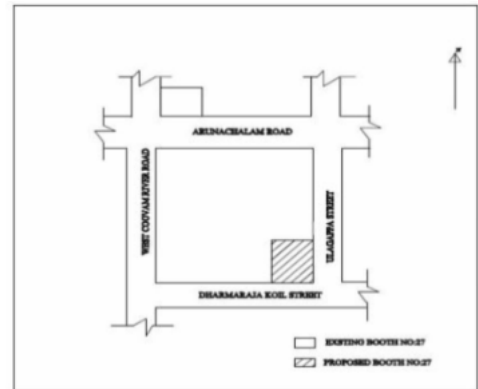

Key MAP View