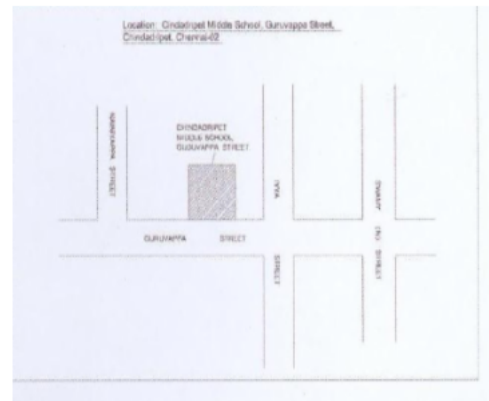

3. வாக்குச் சாவடியின் விவரங்கள்

<p>வாக்குச் சாவடியின் எண் மற்றும் பெயர் :</p> <p>30 - சிந்தாதிரிப்பேட்டை நடுநிலை பள்ளி குருவப்பா தெரு, சிந்தாதிரிப்பேட்டை, சென்னை-600002.</p> <p>வாக்குச் சாவடியின் முகவரி :</p> <p>சிந்தாதிரிப்பேட்டை நடுநிலை பள்ளி குருவப்பா தெரு, சிந்தாதிரிப்பேட்டை, சென்னை-600002.</p>	<p>வாக்குச் சாவடியின் வகைப்பாடு (ஆண்/பெண்/பொது)</p> <p>துணை வாக்குச் சாவடிகளின் எண்ணிக்கை :</p>	<p>பொது</p> <p style="font-size: 24px;">0</p>
---	---	--

Polling Station Front View

Cad View

Key MAP View

சட்டமன்றத் தொகுதியின் எண் மற்றும் பெயர் : 19-சேப்பாக்கம்-திருவல்லிகேணி பிரிவு எண் மற்றும் பெயர் 1-சிந்தாதிரிப்பேட்டை புதிய வார்டு எண் 62 கிருஷ்ணப்பா தெரு

 பாகம் எண் : 30