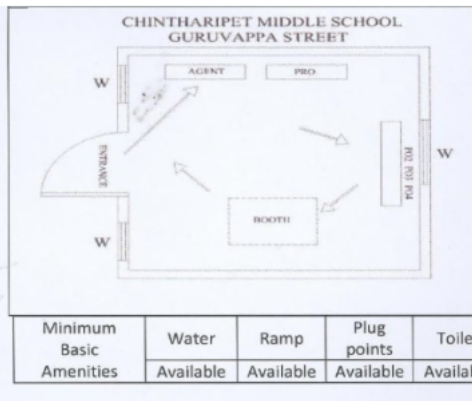

Cad View

Key MAP View