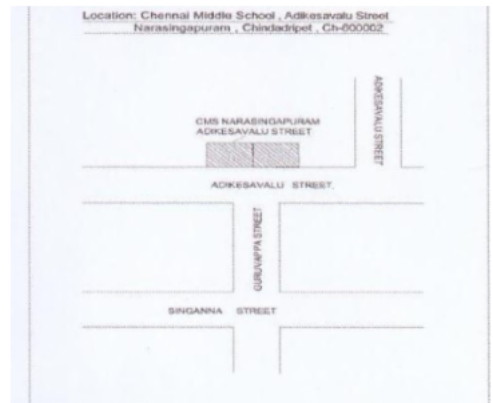

Cad View

Key MAP View