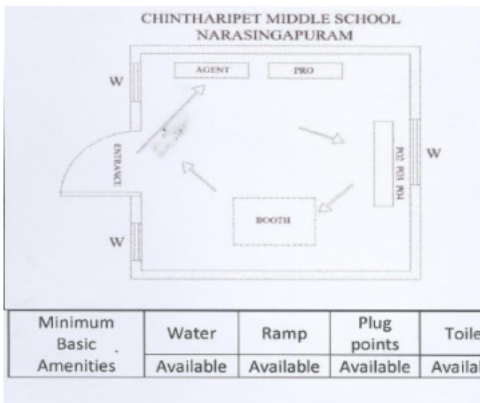

Cad View

Key MAP View