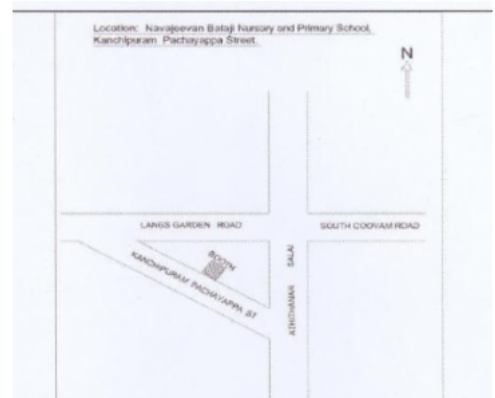

| தெரு,கோமலீஸ்வரன்பேட்டை சென்னை-600002 | | | | | |
|--------------------------------------|---------------------------|-------------------------------|------|------------------|---------|
| 4. வாக்காளர்களின் எண்ணிக்கை | | | | | |
| தொடங்கும் வரிசை எண் | முடியும் வரிசை எண். | நிகர வாக்காளர்களின் எண்ணிக்கை | | | |
| | | ஆண் | பெண் | மூன்றாம் பாலினம் | மொத்தம் |
| 1 | 791 | 375 | 389 | 1 | 765 |

வாக்காளர் பதிவு அலுவலரின்
கையொப்பம்

Nazri Naksha

Google Map View

Polling Station Building Front View

Polling Station Front View

Cad View

Key MAP View

சட்டமன்றத் தொகுதியின் எண் மற்றும் பெயர் : 19-சேர்ப்பாக்கம்-திருவல்லிக்கேணி பிரிவு எண் மற்றும் பெயர் 1-கோமலீஸ்வரன்பேட்டை புதிய வார்டு எண் 63 கரீம் முகைதீன் தெரு