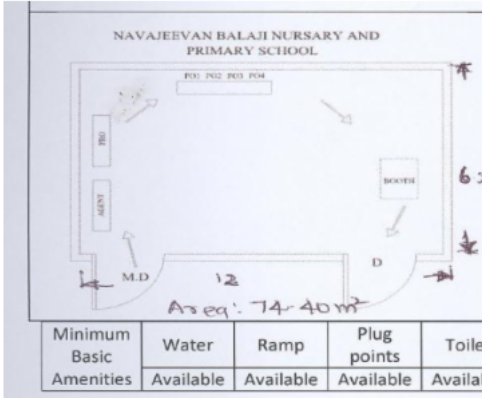

வாக்காளர் பதிவு அலுவலரின்
கையொப்பம்

Nazri Naksha

Google Map View

Polling Station Building Front View

Polling Station Front View

Cad View

Key MAP View

சட்டமன்றத் தொகுதியின் எண் மற்றும் பெயர் : 19-சேர்ப்பாக்கம்-திருவல்லிக்கேணி பிரிவு எண் மற்றும் பெயர் 1-கோமலீஸ்வரன்பேட்டை புதிய வார்டு எண் 63 கரீம் முகைதீன் தெரு