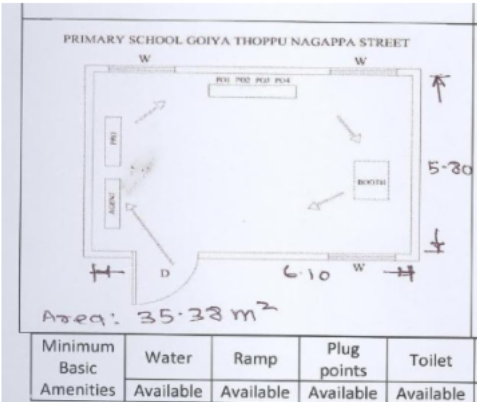

Polling Station Front View

Cad View

Key MAP View

சட்டமன்றத் தொகுதியின் எண் மற்றும் பெயர் : 19-சேப்பாக்கம்-திருவல்லிகேணி பாகம் எண் : 42  
பிரிவு எண் மற்றும் பெயர் 1-கோமலீஸ்வரன்பேட்டை புதிய வார்டு எண் 63 கொய்யாதோப்பு தமிழ்நாடு குடிசை மாற்று வாரியம்