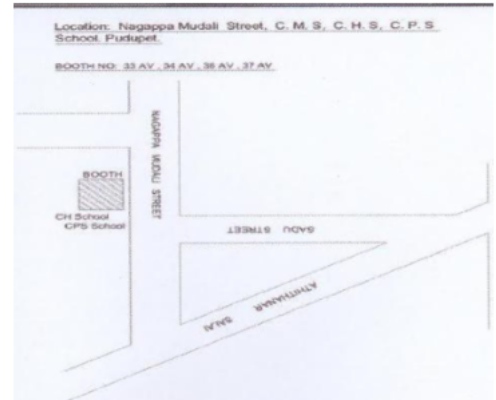

Cad View

Key MAP View