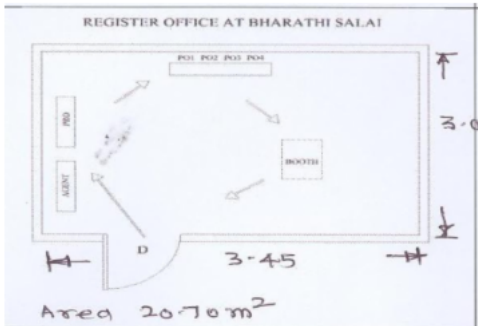

Google Map View

Polling Station Building Front View

Polling Station Front View

Cad View

Key MAP View

Minimum Basic Amenities	Water	Ramp	Plug points	Toilet
	Available	Available	Available	Available

1 பெயர் : சையத் கதீர் அகமத் தந்தை பெயர்: சையத் ஜாகீர் அகமத் வீட்டு எண் : 4 வயது : 26 பாலினம் : ஆண்	TIK1448042 Photo is available	2 பெயர் : நித்யா கணவர் பெயர்: அங்கு பிரபு வீட்டு எண் : 4ஏ/4/70 வயது : 42 பாலினம் : பெண்	TIK1434208 Photo is available	3 பெயர் : அ.உமர் பாஷா தந்தை பெயர்: ஆர் அப்சர் பாஷா வீட்டு எண் : 8/12 வயது : 22 பாலினம் : ஆண்	TIK2068278 Photo is available
4 பெயர் : முகமது கொஸ் பாஷா தந்தை பெயர்: முகமது முஸ்தபா வீட்டு எண் : 45 வயது : 80 பாலினம் : ஆண்	TIK1842657 Photo is available	5 பெயர் : தவ்பிக் அஹமத் தந்தை பெயர்: அசன் மைதீன் வீட்டு எண் : 47/எஃ1 வயது : 22 பாலினம் : ஆண்	TIK2000412 Photo is available	6 பெயர் : அப்துல் அஜீஸ் தந்தை பெயர்: முத்து முகமது வீட்டு எண் : 66 வயது : 60 பாலினம் : ஆண்	DKT2593341 Photo is available
7 பெயர் : நயினாமுகமது தந்தை பெயர்: முத்துமுகமது வீட்டு எண் : 66 வயது : 54 பாலினம் : ஆண்	DKT2573095 Photo is available	8 பெயர் : மஹபூப் ஷரிபா கணவர் பெயர்: அப்துல் அஜீஸ் வீட்டு எண் : 66 வயது : 53 பாலினம் : பெண்	DKT2559334 Photo is available	9 பெயர் : அப்துல் அப்பாஸ் தந்தை பெயர்: முத்து முகமது வீட்டு எண் : 66 வயது : 52 பாலினம் : ஆண்	TIK0033704 Photo is available
10 பெயர் : நாசர் தந்தை பெயர்: அப்துல் அப்பாஸ் வீட்டு எண் : 66 வயது : 27 பாலினம் : ஆண்	TIK1332519 Photo is available	11 பெயர் : அங்கு ஹரி ஹரா கார்த்திக் தந்தை பெயர்: சுரேஷ் குமார் வீட்டு எண் : 68 வயது : 25 பாலினம் : ஆண்	TIK1834852 Photo is available	12 பெயர் : கண்ணன் தந்தை பெயர்: குப்பன் வீட்டு எண் : 70-4ஏ/4 வயது : 78 பாலினம் : ஆண்	TIK1426196 Photo is available
13 பெயர் : காளியாம்பாள் கணவர் பெயர்: கண்ணன் வீட்டு எண் : 70-4ஏ/4 வயது : 71 பாலினம் : பெண்	TIK1446608 Photo is available	14 பெயர் : அசன் மைதீன் தந்தை பெயர்: ரஹமதுல்லா வீட்டு எண் : 85-சி-47-சி-1 வயது : 51 பாலினம் : ஆண்	TIK1463926 Photo is available	15 பெயர் : அசன் ரபிக்கா பேகம் கணவர் பெயர்: அசன் மைதீன் வீட்டு எண் : 85-சி-47-சி-1 வயது : 43 பாலினம் : பெண்	TIK1463918 Photo is available
16 பெயர் : மகாலட்சுமி கணவர் பெயர்: கோவிந்தராஜன் வீட்டு எண் : 171 வயது : 47 பாலினம் : பெண்	DKT1425610 Photo is available	17 பெயர் : பூர்ணிமா கணவர் பெயர்: சினிவாச பிரபு வீட்டு எண் : 171 வயது : 35 பாலினம் : பெண்	IBU0465922 Photo is available	18 பெயர் : ராம் பிரஷாந்த் ஜீ தாயின் பெயர்: மகாலட்சுமி வீட்டு எண் : 171 வயது : 24 பாலினம் : ஆண்	TIK1904531 Photo is available
19 பெயர் : செல்வலட்சுமி கணவர் பெயர்: சதீஷ் குமார் வீட்டு எண் : 171/2 வயது : 51 பாலினம் : பெண்	TIK1846807 Photo is available	20 பெயர் : பிரணவ் ஆனந்த் தந்தை பெயர்: செல்வ லக்ஷ்மி அழகப்பன் வீட்டு எண் : 171/2 வயது : 29 பாலினம் : ஆண்	TIK1841311 Photo is available	21 பெயர் : ஹுஸைன் அதர் தந்தை பெயர்: சையத் அதர் அஹமெத் வீட்டு எண் : 171/84 வயது : 21 பாலினம் : பெண்	TIK2014256 Photo is available
22 பெயர் : ஜைனாப் அதர் தந்தை பெயர்: சையத் அதர் அகமது வீட்டு எண் : 171/84, இ 4, ஏஆர் ரெகாலிய வயது : 26 பாலினம் : பெண்	TIK1890250 Photo is available	23 பெயர் : ராதிகா ரங்கராஜன் கணவர் பெயர்: ரங்கராஜன் மாடபூஷி கிருஷ்ணசுவாமி வீட்டு எண் : அடுக்கு வீடு 2எஃப் விஷ்ணு சுந் வயது : 65 பாலினம் : பெண்	TIK2058907 Photo is available	24 பெயர் : சதீஷ்குமார் தந்தை பெயர்: சத்தியநாராயணா வீட்டு எண் : G3-171-2 வயது : 53 பாலினம் : ஆண்	TIK1332527 Photo is available
25 பெயர் : பி விக்னேஷ் தந்தை பெயர்: வி பரமேஷ்வர ராஸ் வீட்டு எண் : எண் 10 வயது : 20 பாலினம் : ஆண்	TIK2000396 Photo is available	26 பெயர் : ஜி ஜிஷ்வர்யா தந்தை பெயர்: கோவிந்தராஜன் வி பி வீட்டு எண் : எண் 171 ஏ2 ஃபர்ஸ்ட் வயது : 22 பாலினம் : பெண்	TIK1986595 Photo is available		