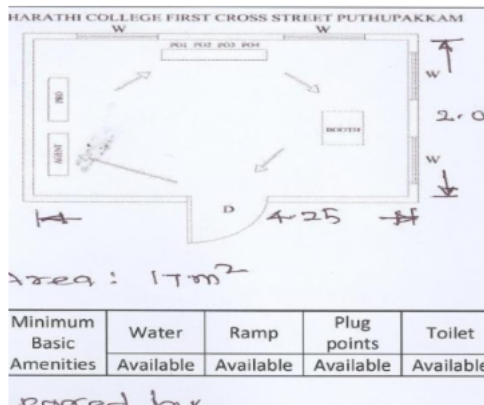

Google Map View

Polling Station Building Front View

Polling Station Front View

Cad View

Key MAP View

1 பெயர் : கீதா கணவர் பெயர் : அரலு வீட்டு எண் : 1 வயது : 44 பாலினம் : பெண் Photo is available TIK1232990	2 பெயர் : சரசு கணவர் பெயர் : விநாயகம் வீட்டு எண் : 1 வயது : 41 பாலினம் : பெண் Photo is available DKT1419274	3 பெயர் : விக்னேஷ் தந்தை பெயர் : வினாயகம் வீட்டு எண் : 1 வயது : 27 பாலினம் : ஆண் Photo is available TIK1332733
4 பெயர் : ரமேஷ் தந்தை பெயர் : சுப்பிரமணி வீட்டு எண் : 2 வயது : 58 பாலினம் : ஆண் Photo is available TIK1561398	5 பெயர் : இன்பவல்லி கணவர் பெயர் : ரமேஷ் வீட்டு எண் : 2 வயது : 44 பாலினம் : பெண் Photo is available TIK0233106	6 பெயர் : பிரதாப் தந்தை பெயர் : ரமேஷ் வீட்டு எண் : 2 வயது : 27 பாலினம் : ஆண் Photo is available TIK1332717
7 பெயர் : மணிகண்டன் தந்தை பெயர் : ரமேஷ் வீட்டு எண் : 2-37 வயது : 29 பாலினம் : ஆண் Photo is available TIK1180066	8 பெயர் : சங்கீதா கணவர் பெயர் : மணிஅரசு வீட்டு எண் : 3 வயது : 40 பாலினம் : பெண் Photo is available DKT1427459	9 பெயர் : பாலமுருகன் தந்தை பெயர் : சுப்ரமணி வீட்டு எண் : 4 வயது : 51 பாலினம் : ஆண் Photo is available TIK0917252
10 பெயர் : செந்தில் தந்தை பெயர் : பரமசிவன் வீட்டு எண் : 5 வயது : 56 பாலினம் : ஆண் Photo is available DKT1422922	11 பெயர் : வேலா தந்தை பெயர் : கணேசன் வீட்டு எண் : 5 வயது : 48 பாலினம் : ஆண் Photo is available TIK1013432	12 பெயர் : கவிதா கணவர் பெயர் : செந்தில் வீட்டு எண் : 5 வயது : 46 பாலினம் : பெண் Photo is available DKT0872077
13 பெயர் : வெங்கடேஸ் தந்தை பெயர் : பரமசிவன் வீட்டு எண் : 5 வயது : 42 பாலினம் : ஆண் Photo is available DKT1422716	14 பெயர் : வானிபூர் தந்தை பெயர் : வேலா வீட்டு எண் : 5 வயது : 30 பாலினம் : பெண் Photo is available TIK1013424	15 பெயர் : மீனாச்சி தந்தை பெயர் : அருள் வீட்டு எண் : 5 வயது : 25 பாலினம் : பெண் Photo is available TIK1857572
16 பெயர் : நர்மதா தந்தை பெயர் : செந்தில் வீட்டு எண் : 5 வயது : 24 பாலினம் : பெண் Photo is available TIK1835644	17 பெயர் : தேவகுமார் தந்தை பெயர் : செந்தில் வீட்டு எண் : 5/37ஏச் வயது : 30 பாலினம் : ஆண் Photo is available TIK1344274	18 பெயர் : சாந்தி கணவர் பெயர் : செல்வம் வீட்டு எண் : 6 வயது : 61 பாலினம் : பெண் Photo is available TIK1233337
19 பெயர் : குமார் தந்தை பெயர் : துரைராஜ் வீட்டு எண் : 6 வயது : 51 பாலினம் : ஆண் Photo is available DKT2560993	20 பெயர் : மேகலா கே கணவர் பெயர் : குமார் வீட்டு எண் : 6 வயது : 47 பாலினம் : பெண் Photo is available DKT2561009	21 பெயர் : அஜித் குமார் தந்தை பெயர் : குமார் வீட்டு எண் : 6-37h வயது : 28 பாலினம் : ஆண் Photo is available TIK1233055
22 பெயர் : தேவி கணவர் பெயர் : வெள்ளிகண்ணன் வீட்டு எண் : 7 வயது : 71 பாலினம் : பெண் Photo is available TIK1561406	23 பெயர் : சக்திவேல் தந்தை பெயர் : வெள்ளிகண்ணன் வீட்டு எண் : 7 வயது : 48 பாலினம் : ஆண் Photo is available DKT0872150	24 பெயர் : சரவணன் தந்தை பெயர் : வெள்ளிகண்ணன் வீட்டு எண் : 7 வயது : 45 பாலினம் : ஆண் Photo is available DKT0881441
25 பெயர் : சரஸ்வதி கணவர் பெயர் : சக்திவேல் வீட்டு எண் : 7 வயது : 44 பாலினம் : பெண் Photo is available DKT0880567	26 பெயர் : சலசா கணவர் பெயர் : சரவணன் வீட்டு எண் : 7 வயது : 43 பாலினம் : பெண் Photo is available TIK1232982	27 பெயர் : காஞ்சனா கணவர் பெயர் : சரவணன் வீட்டு எண் : 7 வயது : 42 பாலினம் : பெண் Photo is available DKT0880559
28 பெயர் : பிரேம்குமார் தந்தை பெயர் : சக்திவேல் வீட்டு எண் : 7 வயது : 25 பாலினம் : ஆண் Photo is available TIK1434646	29 பெயர் : ஆணி சௌந்தர்யா கணவர் பெயர் : பிரேம குமார் வீட்டு எண் : 7 வயது : 24 பாலினம் : பெண் Photo is available TIK1835107	30 பெயர் : சாவித்திரி கணவர் பெயர் : மூர்த்தி வீட்டு எண் : 8 வயது : 51 பாலினம் : பெண் Photo is available TIK1561422