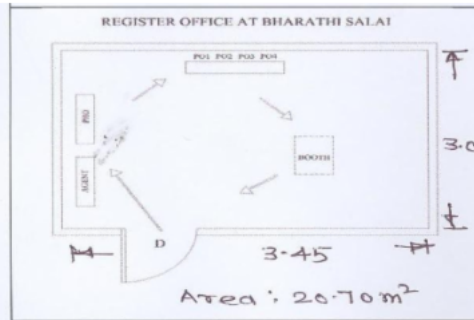

**3. வாக்குச் சாவடியின் விவரங்கள்**

<p><b>வாக்குச் சாவடியின் எண் மற்றும் பெயர் :</b></p> <p>58 - சார் பதிவாளர் அலுவலகம்திருவல்லிகேணி எண் 182 பாரதி சாலை பைகிராப்ட் ரோடு சென்னை-600014</p> <p><b>வாக்குச் சாவடியின் முகவரி :</b></p> <p>சார் பதிவாளர் அலுவலகம்திருவல்லிகேணி எண் 182 பாரதி சாலை பைகிராப்ட் ரோடு சென்னை-600014</p>	<p><b>வாக்குச் சாவடியின் வகைப்பாடு (ஆண்/பெண்/பொது)</b></p>	<p><b>பொது</b></p>
	<p><b>துணை வாக்குச் சாவடிகளின் எண்ணிக்கை :</b></p>	<p>0</p>

Google Map View

Polling Station Building Front View

Polling Station Front View

Cad View

Key MAP View

Minimum Basic Amenities	Water Available	Ramp Available	Plug points Available	Toilet Available
	Available	Available	Available	Available