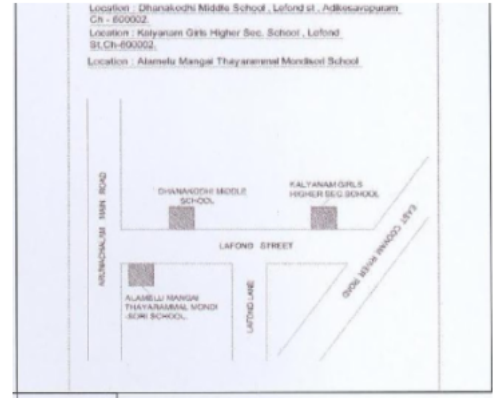

Key MAP View