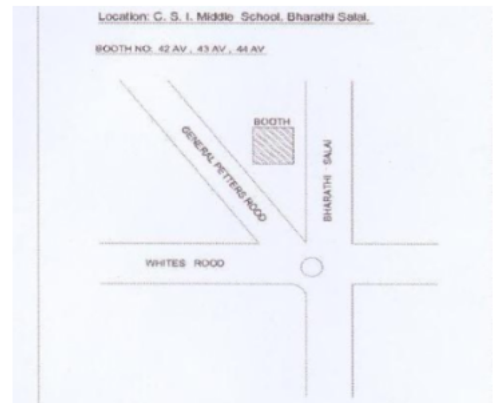

3. வாக்குச் சாவடியின் விவரங்கள்

<p>வாக்குச் சாவடியின் எண் மற்றும் பெயர் :</p> <p>60 - சி எஸ் ஐ நடுநிலைப்பள்ளி பாரதி சாலை (பைகிராப்ஸ் ரோடு) ராயப்பேட்டை,சென்னை-600014</p> <p>வாக்குச் சாவடியின் முகவரி :</p> <p>சி எஸ் ஐ நடுநிலைப்பள்ளி பாரதி சாலை (பைகிராப்ஸ் ரோடு) ராயப்பேட்டை,சென்னை-600014</p>	<p>வாக்குச் சாவடியின் வகைப்பாடு (ஆண்/பெண்/பொது)</p>	<p>பொது</p>
	<p>துணை வாக்குச் சாவடிகளின் எண்ணிக்கை :</p>	<p>0</p>

Google Map View

Polling Station Building Front View

Polling Station Front View

Cad View

Key MAP View

Minimum Basic Amenities	Water Available	Ramp Available	Plug points Available	Toilet Available
-------------------------	-----------------	----------------	-----------------------	------------------