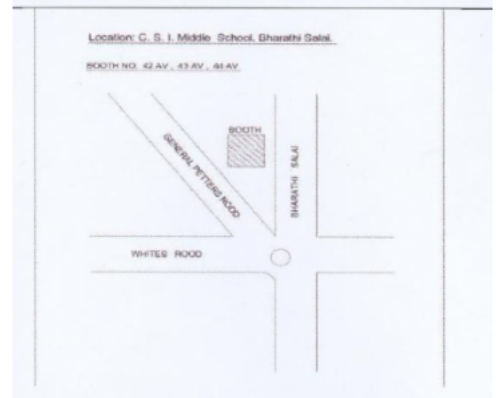

Cad View

Key MAP View