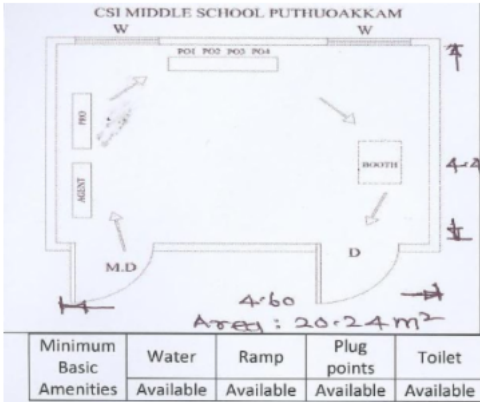

Cad View

Key MAP View