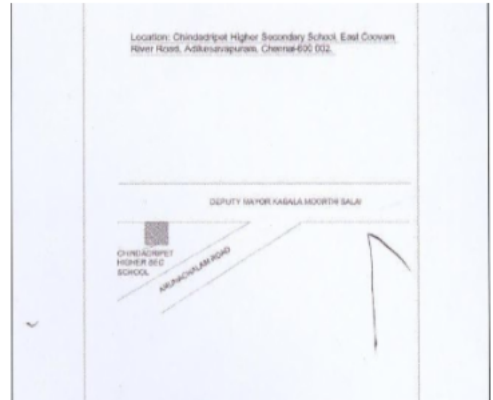

Key MAP View