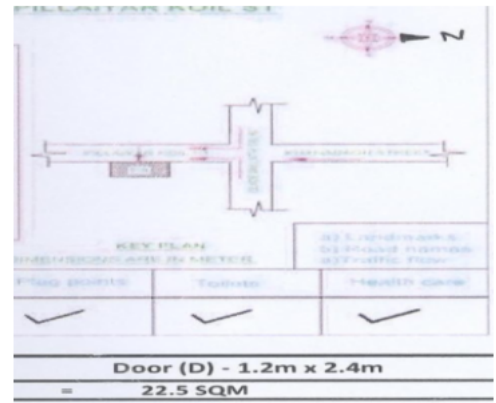

Google Map View

Polling Station Building Front View

Polling Station Front View

Cad View

Key MAP View

<p>1</p> <p>பெயர் : நடராஜன் தந்தை பெயர்: பார்த்தசாரதி வீட்டு எண் : 1 வயது : 84 பாலினம் : ஆண்</p>	<p>DKT1087824</p> <p>Photo is available</p>	<p>2</p> <p>பெயர் : அம்பிகா கணவர் பெயர்: நடராஜன் வீட்டு எண் : 1 வயது : 77 பாலினம் : பெண்</p>	<p>TIK1582360</p> <p>Photo is available</p>	<p>3</p> <p>பெயர் : மோகன்ராஜன் தந்தை பெயர்: நடராஜன் வீட்டு எண் : 1 வயது : 60 பாலினம் : ஆண்</p>	<p>DKT1450725</p> <p>Photo is available</p>
<p>4</p> <p>பெயர் : பாலசுப்பிரமணியன் தந்தை பெயர்: நடராஜன் வீட்டு எண் : 1 வயது : 55 பாலினம் : ஆண்</p>	<p>DKT1450089</p> <p>Photo is available</p>	<p>5</p> <p>பெயர் : பாலசுந்தரம் தந்தை பெயர்: நடராஜன் வீட்டு எண் : 1 வயது : 52 பாலினம் : ஆண்</p>	<p>TIK0051532</p> <p>Photo is available</p>	<p>6</p> <p>பெயர் : ஸ்ரீதேவி கணவர் பெயர்: பாலசுந்தரம் வீட்டு எண் : 1 வயது : 48 பாலினம் : பெண்</p>	<p>TIK0051540</p> <p>Photo is available</p>
<p>7</p> <p>பெயர் : ஜெயலட்சுமி கணவர் பெயர்: பாலசுப்பிரமணியன் வீட்டு எண் : 1 வயது : 48 பாலினம் : பெண்</p>	<p>TIK0924803</p> <p>Photo is available</p>	<p>8</p> <p>பெயர் : ராஜேஸ்வரி தந்தை பெயர்: நடராஜன் வீட்டு எண் : 1 வயது : 46 பாலினம் : பெண்</p>	<p>DKT0901868</p> <p>Photo is available</p>	<p>9</p> <p>பெயர் : ஸ் உ ஷா தந்தை பெயர்: ராதாகிருஷ்ணன் வீட்டு எண் : 12/14 வயது : 52 பாலினம் : பெண்</p>	<p>TIK2100220</p> <p>Photo is available</p>
<p>10</p> <p>பெயர் : எஸ் கவிதா தந்தை பெயர்: சுரேஷ் சந்த் வீட்டு எண் : 20/11 வயது : 26 பாலினம் : பெண்</p>	<p>TIK1982016</p> <p>Photo is available</p>				