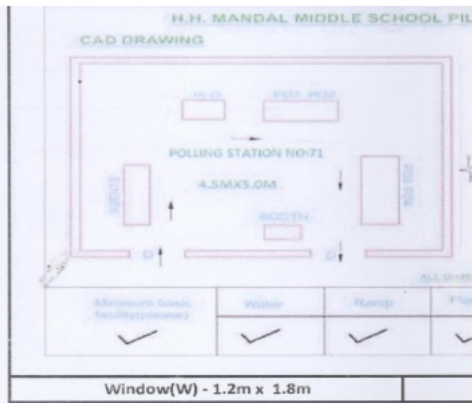

Google Map View

Polling Station Building Front View

Polling Station Front View

Cad View

Key MAP View

<p>1</p> <p>பெயர் : நடராஜன் தந்தை பெயர்: பார்த்தசாரதி வீட்டு எண் : 1 வயது : 84 பாலினம் : ஆண்</p>	<p>DKT1087824</p> <p>Photo is available</p>	<p>2</p> <p>பெயர் : அம்பிகா கணவர் பெயர்: நடராஜன் வீட்டு எண் : 1 வயது : 77 பாலினம் : பெண்</p>	<p>TIK1582360</p> <p>Photo is available</p>	<p>3</p> <p>பெயர் : மோகன்ராஜன் தந்தை பெயர்: நடராஜன் வீட்டு எண் : 1 வயது : 60 பாலினம் : ஆண்</p>	<p>DKT1450725</p> <p>Photo is available</p>
<p>4</p> <p>பெயர் : பாலசுப்பிரமணியன் தந்தை பெயர்: நடராஜன் வீட்டு எண் : 1 வயது : 55 பாலினம் : ஆண்</p>	<p>DKT1450089</p> <p>Photo is available</p>	<p>5</p> <p>பெயர் : பாலசுந்தரம் தந்தை பெயர்: நடராஜன் வீட்டு எண் : 1 வயது : 52 பாலினம் : ஆண்</p>	<p>TIK0051532</p> <p>Photo is available</p>	<p>6</p> <p>பெயர் : ஸ்ரீதேவி கணவர் பெயர்: பாலசுந்தரம் வீட்டு எண் : 1 வயது : 48 பாலினம் : பெண்</p>	<p>TIK0051540</p> <p>Photo is available</p>
<p>7</p> <p>பெயர் : ஜெயலட்சுமி கணவர் பெயர்: பாலசுப்பிரமணியன் வீட்டு எண் : 1 வயது : 48 பாலினம் : பெண்</p>	<p>TIK0924803</p> <p>Photo is available</p>	<p>8</p> <p>பெயர் : ராஜேஸ்வரி தந்தை பெயர்: நடராஜன் வீட்டு எண் : 1 வயது : 46 பாலினம் : பெண்</p>	<p>DKT0901868</p> <p>Photo is available</p>	<p>9</p> <p>பெயர் : ஸ் உ ஷா தந்தை பெயர்: ராதாகிருஷ்ணன் வீட்டு எண் : 12/14 வயது : 52 பாலினம் : பெண்</p>	<p>TIK2100220</p> <p>Photo is available</p>
<p>10</p> <p>பெயர் : எஸ் கவிதா தந்தை பெயர்: சுரேஷ் சந்த் வீட்டு எண் : 20/11 வயது : 26 பாலினம் : பெண்</p>	<p>TIK1982016</p> <p>Photo is available</p>				