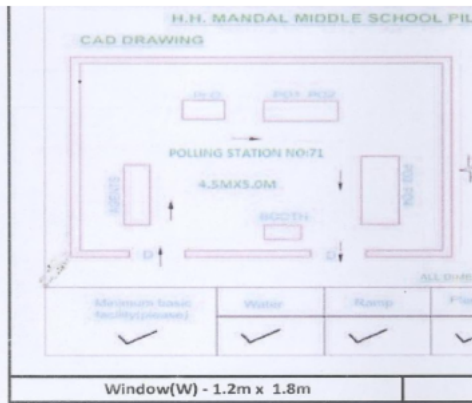

Google Map View

Polling Station Building Front View

Polling Station Front View

Cad View

Key MAP View

1 பெயர் : பிரதாப்த தந்தை பெயர்: தல்பத் வீட்டு எண் : 3/5 வயது : 35 பாலினம் : ஆண்	TIK1997048 Photo is available	2 பெயர் : குஷி த தந்தை பெயர்: தல்பத் வீட்டு எண் : 3/5 வயது : 20 பாலினம் : பெண்	TIK1996230 Photo is available	3 பெயர் : செந்தில் குமார் தந்தை பெயர்: செல்லப்பன் வீட்டு எண் : 3/83 வயது : 45 பாலினம் : ஆண்	TIK1023100 Photo is available
4 பெயர் : ஃபுல்வந்தி கணவர் பெயர்: அசோக்குமார் வீட்டு எண் : 4 வயது : 56 பாலினம் : பெண்	TIK0051243 Photo is available	5 பெயர் : சுகனிதா கணவர் பெயர்: அருண்ஜெயின் வீட்டு எண் : 4 வயது : 39 பாலினம் : பெண்	TIK0373514 Photo is available	6 பெயர் : கிரண்ராஜ் தந்தை பெயர்: மோகன்லால் வீட்டு எண் : 4-2 வயது : 65 பாலினம் : ஆண்	TIK1581339 Photo is available
7 பெயர் : லீலாபாய் கணவர் பெயர்: கிரண்ராஜ் வீட்டு எண் : 4-2 வயது : 63 பாலினம் : பெண்	TIK1581347 Photo is available	8 பெயர் : அருண்ஜெயின் தந்தை பெயர்: கிரண்ராஜ் வீட்டு எண் : 4-2 வயது : 41 பாலினம் : ஆண்	DKT1456656 Photo is available	9 பெயர் : அசோக்குமார் தந்தை பெயர்: மோகன்லால் வீட்டு எண் : 4-3 வயது : 63 பாலினம் : ஆண்	TIK1581354 Photo is available
10 பெயர் : குஷால் .அ தந்தை பெயர்: எல். அஜித் குமார் வீட்டு எண் : 4/5 வயது : 25 பாலினம் : ஆண்	TIK1859073 Photo is available	11 பெயர் : அ. தேவநாஷ் தந்தை பெயர்: அஜீத் குமார் .எஸ் வீட்டு எண் : 4/5 வயது : 23 பாலினம் : ஆண்	TIK1859081 Photo is available	12 பெயர் : கே முகேஷ் தந்தை பெயர்: சி கமல் குமார் வீட்டு எண் : 4/5 வயது : 19 பாலினம் : ஆண்	TIK2095271 Photo is available
13 பெயர் : கமல் தந்தை பெயர்: ஜெயின் ராஜ் வீட்டு எண் : 4/5, வயது : 50 பாலினம் : ஆண்	URT1296615 Photo is available	14 பெயர் : கண்ணியப்பன் கு தந்தை பெயர்: குப்புசாமி வீட்டு எண் : 4/7 வயது : 44 பாலினம் : ஆண்	TIK2123693 Photo is available	15 பெயர் : தணிகாசலம் தந்தை பெயர்: ஏழுமலை வீட்டு எண் : 5 வயது : 60 பாலினம் : ஆண்	TIK0711044 Photo is available
16 பெயர் : சாந்தி கணவர் பெயர்: தணிகாசலம் வீட்டு எண் : 5 வயது : 57 பாலினம் : பெண்	TIK0710939 Photo is available	17 பெயர் : விக்கேஷ் தந்தை பெயர்: தணிகாசலம் வீட்டு எண் : 5 வயது : 33 பாலினம் : ஆண்	TIK0711036 Photo is available	18 பெயர் : சிவகுமார் தந்தை பெயர்: விநாயகம் வீட்டு எண் : 5/3 வயது : 65 பாலினம் : ஆண்	TIK1396910 Photo is available
19 பெயர் : ஜெயபுரீ தாயின் பெயர்: ரமணி வீட்டு எண் : 5/3 வயது : 26 பாலினம் : பெண்	TIK1791763 Photo is available	20 பெயர் : வேலு தந்தை பெயர்: சந்திர முதலியார் வீட்டு எண் : 6 வயது : 65 பாலினம் : ஆண்	TIK0867705 Photo is available	21 பெயர் : கௌசல்யா கணவர் பெயர்: வேலு வீட்டு எண் : 6 வயது : 61 பாலினம் : பெண்	TIK0867713 Photo is available
22 பெயர் : மகேஸ்வரன் தந்தை பெயர்: வேலு வீட்டு எண் : 6 வயது : 40 பாலினம் : ஆண்	TIK0867721 Photo is available	23 பெயர் : கார்த்தியாயினி கணவர் பெயர்: மகேஸ்வரன் வீட்டு எண் : 6 வயது : 34 பாலினம் : பெண்	TIK0925206 Photo is available	24 பெயர் : பல்யா கணவர் பெயர்: ரமேஷ்குமார் வீட்டு எண் : 6-79 வயது : 36 பாலினம் : பெண்	TIK1314939 Photo is available
25 பெயர் : முருகன் தந்தை பெயர்: குருநாதன் வீட்டு எண் : 8/1 வயது : 53 பாலினம் : ஆண்	DKT0926998 Photo is available	26 பெயர் : ரேணுகா தேவி கணவர் பெயர்: ஸ்ரீனிவாசன் வீட்டு எண் : 8-1 வயது : 50 பாலினம் : பெண்	TIK1299494 Photo is available	27 பெயர் : செய்யதுஅபுதாஹிர் தந்தை பெயர்: ராஜாமுஹம்மது வீட்டு எண் : 8-1 வயது : 45 பாலினம் : ஆண்	TIK0667204 Photo is available
28 பெயர் : அப்சல் காண் தந்தை பெயர்: அப்துல் ரஹ்மான் வீட்டு எண் : 8/1 வயது : 45 பாலினம் : ஆண்	UKV0509083 Photo is available	29 பெயர் : உக்கிரபாண்டியன் தந்தை பெயர்: முருகன் வீட்டு எண் : 8/1 வயது : 31 பாலினம் : ஆண்	TIK0814533 Photo is available	30 பெயர் : நுருன்காதிஜா கணவர் பெயர்: பைஸலிரஹுமெந் வீட்டு எண் : 8/2 வயது : 23 பாலினம் : பெண்	TIK1949379 Photo is available