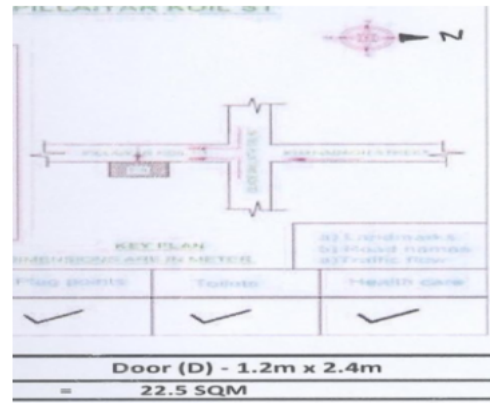

Google Map View

Polling Station Building Front View

Polling Station Front View

Cad View

Key MAP View

1 பெயர் : பிரதாப்த தந்தை பெயர்: தல்பத் வீட்டு எண் : 3/5 வயது : 35 பாலினம் : ஆண்	TIK1997048 Photo is available	2 பெயர் : குஷி த தந்தை பெயர்: தல்பத் வீட்டு எண் : 3/5 வயது : 20 பாலினம் : பெண்	TIK1996230 Photo is available	3 பெயர் : செந்தில் குமார் தந்தை பெயர்: செல்லப்பன் வீட்டு எண் : 3/83 வயது : 45 பாலினம் : ஆண்	TIK1023100 Photo is available
4 பெயர் : ஃபுல்வந்தி கணவர் பெயர்: அசோக்குமார் வீட்டு எண் : 4 வயது : 56 பாலினம் : பெண்	TIK0051243 Photo is available	5 பெயர் : சுகனிதா கணவர் பெயர்: அருண்ஜெயின் வீட்டு எண் : 4 வயது : 39 பாலினம் : பெண்	TIK0373514 Photo is available	6 பெயர் : கிரண்ராஜ் தந்தை பெயர்: மோகன்லால் வீட்டு எண் : 4-2 வயது : 65 பாலினம் : ஆண்	TIK1581339 Photo is available
7 பெயர் : லீலாபாய் கணவர் பெயர்: கிரண்ராஜ் வீட்டு எண் : 4-2 வயது : 63 பாலினம் : பெண்	TIK1581347 Photo is available	8 பெயர் : அருண்ஜெயின் தந்தை பெயர்: கிரண்ராஜ் வீட்டு எண் : 4-2 வயது : 41 பாலினம் : ஆண்	DKT1456656 Photo is available	9 பெயர் : அசோக்குமார் தந்தை பெயர்: மோகன்லால் வீட்டு எண் : 4-3 வயது : 63 பாலினம் : ஆண்	TIK1581354 Photo is available
10 பெயர் : குஷால் .அ தந்தை பெயர்: எல். அஜித் குமார் வீட்டு எண் : 4/5 வயது : 25 பாலினம் : ஆண்	TIK1859073 Photo is available	11 பெயர் : அ. தேவநாஷ் தந்தை பெயர்: அஜீத் குமார் .எஸ் வீட்டு எண் : 4/5 வயது : 23 பாலினம் : ஆண்	TIK1859081 Photo is available	12 பெயர் : கே முகேஷ் தந்தை பெயர்: சி கமல் குமார் வீட்டு எண் : 4/5 வயது : 19 பாலினம் : ஆண்	TIK2095271 Photo is available
13 பெயர் : கமல் தந்தை பெயர்: ஜெயின் ராஜ் வீட்டு எண் : 4/5, வயது : 50 பாலினம் : ஆண்	URT1296615 Photo is available	14 பெயர் : கண்ணியப்பன் கு தந்தை பெயர்: குப்புசாமி வீட்டு எண் : 4/7 வயது : 44 பாலினம் : ஆண்	TIK2123693 Photo is available	15 பெயர் : தணிகாசலம் தந்தை பெயர்: ஏழுமலை வீட்டு எண் : 5 வயது : 60 பாலினம் : ஆண்	TIK0711044 Photo is available
16 பெயர் : சாந்தி கணவர் பெயர்: தணிகாசலம் வீட்டு எண் : 5 வயது : 57 பாலினம் : பெண்	TIK0710939 Photo is available	17 பெயர் : விக்கேஷ் தந்தை பெயர்: தணிகாசலம் வீட்டு எண் : 5 வயது : 33 பாலினம் : ஆண்	TIK0711036 Photo is available	18 பெயர் : சிவகுமார் தந்தை பெயர்: விநாயகம் வீட்டு எண் : 5/3 வயது : 65 பாலினம் : ஆண்	TIK1396910 Photo is available
19 பெயர் : ஜெயபுரீ தாயின் பெயர்: ரமணி வீட்டு எண் : 5/3 வயது : 26 பாலினம் : பெண்	TIK1791763 Photo is available	20 பெயர் : வேலு தந்தை பெயர்: சந்திர முதலியார் வீட்டு எண் : 6 வயது : 65 பாலினம் : ஆண்	TIK0867705 Photo is available	21 பெயர் : கௌசல்யா கணவர் பெயர்: வேலு வீட்டு எண் : 6 வயது : 61 பாலினம் : பெண்	TIK0867713 Photo is available
22 பெயர் : மகேஸ்வரன் தந்தை பெயர்: வேலு வீட்டு எண் : 6 வயது : 40 பாலினம் : ஆண்	TIK0867721 Photo is available	23 பெயர் : கார்த்தியாயினி கணவர் பெயர்: மகேஸ்வரன் வீட்டு எண் : 6 வயது : 34 பாலினம் : பெண்	TIK0925206 Photo is available	24 பெயர் : பல்யா கணவர் பெயர்: ரமேஷ்குமார் வீட்டு எண் : 6-79 வயது : 36 பாலினம் : பெண்	TIK1314939 Photo is available
25 பெயர் : முருகன் தந்தை பெயர்: குருநாதன் வீட்டு எண் : 8/1 வயது : 53 பாலினம் : ஆண்	DKT0926998 Photo is available	26 பெயர் : ரேணுகா தேவி கணவர் பெயர்: ஸ்ரீனிவாசன் வீட்டு எண் : 8-1 வயது : 50 பாலினம் : பெண்	TIK1299494 Photo is available	27 பெயர் : செய்யதுஅபுதாஹிர் தந்தை பெயர்: ராஜாமுஹம்மது வீட்டு எண் : 8-1 வயது : 45 பாலினம் : ஆண்	TIK0667204 Photo is available
28 பெயர் : அப்சல் காண் தந்தை பெயர்: அப்துல் ரஹ்மான் வீட்டு எண் : 8/1 வயது : 45 பாலினம் : ஆண்	UKV0509083 Photo is available	29 பெயர் : உக்கிரபாண்டியன் தந்தை பெயர்: முருகன் வீட்டு எண் : 8/1 வயது : 31 பாலினம் : ஆண்	TIK0814533 Photo is available	30 பெயர் : நுருன்காதிஜா கணவர் பெயர்: பைஸலிரஹுமெந் வீட்டு எண் : 8/2 வயது : 23 பாலினம் : பெண்	TIK1949379 Photo is available