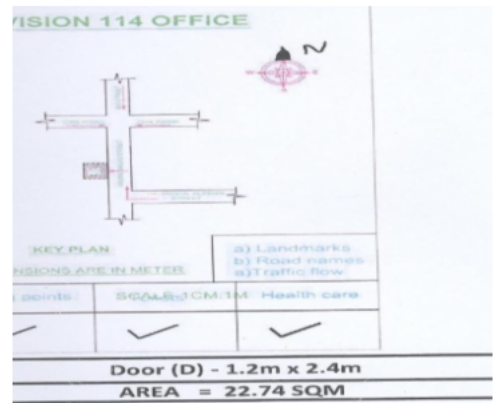

Key MAP View