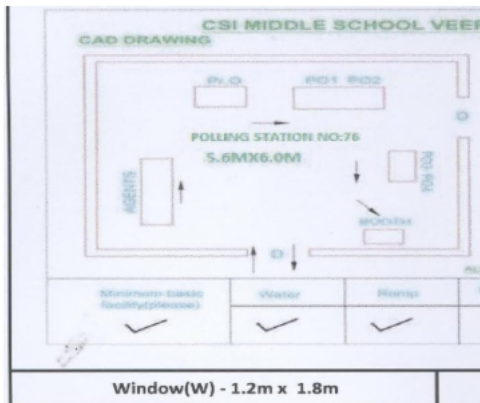

Cad View

Key MAP View