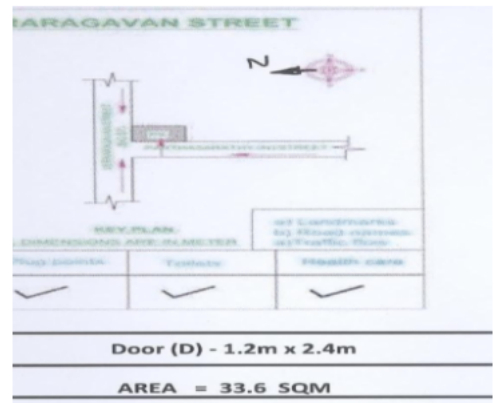

Cad View

Key MAP View