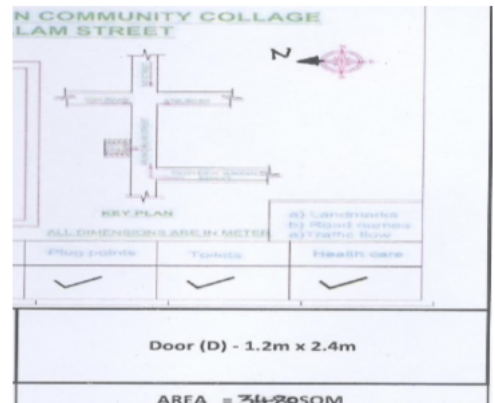

வாக்காளர் பதிவு அலுவலரின்
கையொப்பம்

Nazri Naksha

Google Map View

Polling Station Building Front View

Polling Station Front View

Cad View

Key MAP View

| | | | | | |
|--|----------------------------------|---|----------------------------------|--|----------------------------------|
| 1 பெயர் : சுல்தான் தந்தை பெயர்: முஹம்மது இப்ராஹிம் வீட்டு எண் : 1 வயது : 73 பாலினம் : ஆண் | TIK1020007 Photo is available | 2 பெயர் : மெகபூப் தந்தை பெயர்: முகமதுஷெரீப் வீட்டு எண் : 1 வயது : 68 பாலினம் : ஆண் | DKT1624733 Photo is available | 3 பெயர் : சபுரா பேகம் கணவர் பெயர்: சுல்தான் வீட்டு எண் : 1 வயது : 68 பாலினம் : பெண் | TIK1020015 Photo is available |
| 4 பெயர் : இனாயத்துல்லா தந்தை பெயர்: பாஷாசாகுல்ஹமீது வீட்டு எண் : 1 வயது : 61 பாலினம் : ஆண் | DKT2532935 Photo is available | 5 பெயர் : ரம்ஜான் கணவர் பெயர்: மெகபூப் வீட்டு எண் : 1 வயது : 59 பாலினம் : பெண் | DKT1621507 Photo is available | 6 பெயர் : யாஸ்மின் கணவர் பெயர்: இனாயத்துல்லா வீட்டு எண் : 1 வயது : 49 பாலினம் : பெண் | DKT2529014 Photo is available |
| 7 பெயர் : ஷாகுல் ஹமீது தந்தை பெயர்: சுல்தான் வீட்டு எண் : 1 வயது : 46 பாலினம் : ஆண் | TIK1020155 Photo is available | 8 பெயர் : தமீம் அன்சாரி தந்தை பெயர்: சுல்தான் வீட்டு எண் : 1 வயது : 43 பாலினம் : ஆண் | TIK1020346 Photo is available | 9 பெயர் : அனஸ் இப்ராகிம் தந்தை பெயர்: மாலிக் வீட்டு எண் : 1 வயது : 40 பாலினம் : ஆண் | TIK1085935 Photo is available |
| 10 பெயர் : நஸ்ரின்பானு கணவர் பெயர்: ஷாகுல் ஹமீது வீட்டு எண் : 1 வயது : 40 பாலினம் : பெண் | TIK1020353 Photo is available | 11 பெயர் : இர்பான் அலி தந்தை பெயர்: மாலிக் வீட்டு எண் : 1 வயது : 34 பாலினம் : ஆண் | TIK1085927 Photo is available | 12 பெயர் : முகம்மது நியாமத்துல்லா தாயின் பெயர்: சைத்தூர் பிவி வீட்டு எண் : 1 வயது : 33 பாலினம் : ஆண் | TIK0928408 Photo is available |
| 13 பெயர் : சாலிஹாப்பி தந்தை பெயர்: மாலிக் வீட்டு எண் : 1 வயது : 28 பாலினம் : பெண் | TIK1241926 Photo is available | 14 பெயர் : ஜாபர் அலி தந்தை பெயர்: ஹீசைன் வீட்டு எண் : 1-1 வயது : 60 பாலினம் : ஆண் | TIK1186378 Photo is available | 15 பெயர் : மாலிக் ஷா தந்தை பெயர்: இப்ராஹீம் வீட்டு எண் : 1-1 வயது : 52 பாலினம் : ஆண் | TIK1186204 Photo is available |
| 16 பெயர் : ஆயிஷா பதூல் கணவர் பெயர்: ஜாபர் அலி வீட்டு எண் : 1-1 வயது : 50 பாலினம் : பெண் | TIK1186261 Photo is available | 17 பெயர் : ஜாஸ்மின் ரிஸ்வானா கணவர் பெயர்: மாலிக் ஷா வீட்டு எண் : 1-1 வயது : 41 பாலினம் : பெண் | TIK1186386 Photo is available | 18 பெயர் : முகம்மது ரம்ஸின் தந்தை பெயர்: ஜாபர் அலி வீட்டு எண் : 1-1 வயது : 32 பாலினம் : ஆண் | TIK1186279 Photo is available |
| 19 பெயர் : முஹமத் ஷகீல் தந்தை பெயர்: ஜாஃபீர் அலி வீட்டு எண் : 1/1 வயது : 27 பாலினம் : ஆண் | TIK1783133 Photo is available | 20 பெயர் : உம்முல் சுபதா ஜா தந்தை பெயர்: ஜாபர் அலி வீட்டு எண் : 1/1 டி-3 வயது : 21 பாலினம் : பெண் | TIK2110856 Photo is available | 21 பெயர் : முகமது அலி இதரர் பெயர்: நாசிரா வீட்டு எண் : 1/ஜீ2 வயது : 47 பாலினம் : ஆண் | TIK1810928 Photo is available |
| 22 பெயர் : சிவகுருசீனிவாசன் தந்தை பெயர்: நாராயணசாமி வீட்டு எண் : 2 வயது : 58 பாலினம் : ஆண் | TIK1593482 Photo is available | 23 பெயர் : ஹேமலதா கணவர் பெயர்: சிவகுருசீனிவாசன் வீட்டு எண் : 2 வயது : 51 பாலினம் : பெண் | TIK1593490 Photo is available | 24 பெயர் : பொன்ராஜ் தந்தை பெயர்: வரதராஜன் வீட்டு எண் : 2 வயது : 48 பாலினம் : ஆண் | TIK1593508 Photo is available |
| 25 பெயர் : முகேஷ் தந்தை பெயர்: பிரேமாவதி வீட்டு எண் : 2 வயது : 42 பாலினம் : ஆண் | TIK0455360 Photo is available | 26 பெயர் : சரவணன் தந்தை பெயர்: ஜெய்சங்கர் வீட்டு எண் : 2-3 வயது : 28 பாலினம் : ஆண் | TIK1186212 Photo is available | 27 பெயர் : சக்திவேல் தந்தை பெயர்: மணி வீட்டு எண் : 3 வயது : 37 பாலினம் : ஆண் | TIK0057869 Photo is available |
| 28 பெயர் : சந்தோஷ்குமார் தந்தை பெயர்: ஜெய்சங்கர் வீட்டு எண் : 3 வயது : 34 பாலினம் : ஆண் | TIK0571257 Photo is available | 29 பெயர் : திவ்யா தந்தை பெயர்: கோபால் வீட்டு எண் : 3 வயது : 33 பாலினம் : பெண் | TIK0715334 Photo is available | 30 பெயர் : அபிலாஷ் தந்தை பெயர்: கோபால் வீட்டு எண் : 3/2 வயது : 28 பாலினம் : ஆண் | TIK1837954 Photo is available |