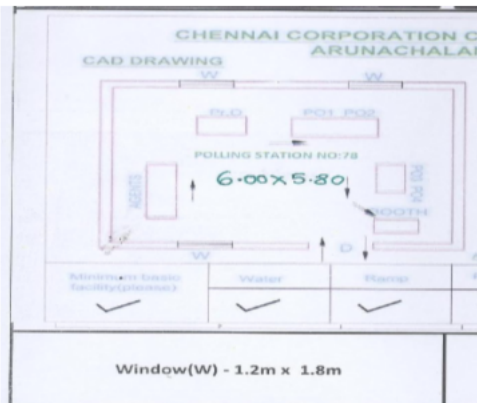

வாக்காளர் பதிவு அலுவலரின்
கையொப்பம்

Nazri Naksha

Google Map View

Polling Station Building Front View

Polling Station Front View

Cad View

Key MAP View

| | | | | | |
|--|----------------------------------|---|----------------------------------|--|----------------------------------|
| 1 பெயர் : சுல்தான் தந்தை பெயர்: முஹம்மது இப்ராஹிம் வீட்டு எண் : 1 வயது : 73 பாலினம் : ஆண் | TIK1020007 Photo is available | 2 பெயர் : மெகபூப் தந்தை பெயர்: முகமதுஷெரீப் வீட்டு எண் : 1 வயது : 68 பாலினம் : ஆண் | DKT1624733 Photo is available | 3 பெயர் : சபுரா பேகம் கணவர் பெயர்: சுல்தான் வீட்டு எண் : 1 வயது : 68 பாலினம் : பெண் | TIK1020015 Photo is available |
| 4 பெயர் : இனாயத்துல்லா தந்தை பெயர்: பாஷாசாகுல்ஹமீது வீட்டு எண் : 1 வயது : 61 பாலினம் : ஆண் | DKT2532935 Photo is available | 5 பெயர் : ரம்ஜான் கணவர் பெயர்: மெகபூப் வீட்டு எண் : 1 வயது : 59 பாலினம் : பெண் | DKT1621507 Photo is available | 6 பெயர் : யாஸ்மின் கணவர் பெயர்: இனாயத்துல்லா வீட்டு எண் : 1 வயது : 49 பாலினம் : பெண் | DKT2529014 Photo is available |
| 7 பெயர் : ஷாகுல் ஹமீது தந்தை பெயர்: சுல்தான் வீட்டு எண் : 1 வயது : 46 பாலினம் : ஆண் | TIK1020155 Photo is available | 8 பெயர் : தமீம் அன்சாரி தந்தை பெயர்: சுல்தான் வீட்டு எண் : 1 வயது : 43 பாலினம் : ஆண் | TIK1020346 Photo is available | 9 பெயர் : அனஸ் இப்ராகிம் தந்தை பெயர்: மாலிக் வீட்டு எண் : 1 வயது : 40 பாலினம் : ஆண் | TIK1085935 Photo is available |
| 10 பெயர் : நஸ்ரின்பானு கணவர் பெயர்: ஷாகுல் ஹமீது வீட்டு எண் : 1 வயது : 40 பாலினம் : பெண் | TIK1020353 Photo is available | 11 பெயர் : இர்பான் அலி தந்தை பெயர்: மாலிக் வீட்டு எண் : 1 வயது : 34 பாலினம் : ஆண் | TIK1085927 Photo is available | 12 பெயர் : முகம்மது நியாமத்துல்லா தாயின் பெயர்: சைத்தூர் பிவி வீட்டு எண் : 1 வயது : 33 பாலினம் : ஆண் | TIK0928408 Photo is available |
| 13 பெயர் : சாலிஹாப்பி தந்தை பெயர்: மாலிக் வீட்டு எண் : 1 வயது : 28 பாலினம் : பெண் | TIK1241926 Photo is available | 14 பெயர் : ஜாபர் அலி தந்தை பெயர்: ஹீசைன் வீட்டு எண் : 1-1 வயது : 60 பாலினம் : ஆண் | TIK1186378 Photo is available | 15 பெயர் : மாலிக் ஷா தந்தை பெயர்: இப்ராஹீம் வீட்டு எண் : 1-1 வயது : 52 பாலினம் : ஆண் | TIK1186204 Photo is available |
| 16 பெயர் : ஆயிஷா பதூல் கணவர் பெயர்: ஜாபர் அலி வீட்டு எண் : 1-1 வயது : 50 பாலினம் : பெண் | TIK1186261 Photo is available | 17 பெயர் : ஜாஸ்மின் ரிஸ்வானா கணவர் பெயர்: மாலிக் ஷா வீட்டு எண் : 1-1 வயது : 41 பாலினம் : பெண் | TIK1186386 Photo is available | 18 பெயர் : முகம்மது ரம்ஸின் தந்தை பெயர்: ஜாபர் அலி வீட்டு எண் : 1-1 வயது : 32 பாலினம் : ஆண் | TIK1186279 Photo is available |
| 19 பெயர் : முஹமத் ஷகீல் தந்தை பெயர்: ஜாஃபீர் அலி வீட்டு எண் : 1/1 வயது : 27 பாலினம் : ஆண் | TIK1783133 Photo is available | 20 பெயர் : உம்முல் சுபதா ஜா தந்தை பெயர்: ஜாபர் அலி வீட்டு எண் : 1/1 டி-3 வயது : 21 பாலினம் : பெண் | TIK2110856 Photo is available | 21 பெயர் : முகமது அலி இதரர் பெயர்: நாசிரா வீட்டு எண் : 1/ஜீ2 வயது : 47 பாலினம் : ஆண் | TIK1810928 Photo is available |
| 22 பெயர் : சிவகுருசீனிவாசன் தந்தை பெயர்: நாராயணசாமி வீட்டு எண் : 2 வயது : 58 பாலினம் : ஆண் | TIK1593482 Photo is available | 23 பெயர் : ஹேமலதா கணவர் பெயர்: சிவகுருசீனிவாசன் வீட்டு எண் : 2 வயது : 51 பாலினம் : பெண் | TIK1593490 Photo is available | 24 பெயர் : பொன்ராஜ் தந்தை பெயர்: வரதராஜன் வீட்டு எண் : 2 வயது : 48 பாலினம் : ஆண் | TIK1593508 Photo is available |
| 25 பெயர் : முகேஷ் தந்தை பெயர்: பிரேமாவதி வீட்டு எண் : 2 வயது : 42 பாலினம் : ஆண் | TIK0455360 Photo is available | 26 பெயர் : சரவணன் தந்தை பெயர்: ஜெய்சங்கர் வீட்டு எண் : 2-3 வயது : 28 பாலினம் : ஆண் | TIK1186212 Photo is available | 27 பெயர் : சக்திவேல் தந்தை பெயர்: மணி வீட்டு எண் : 3 வயது : 37 பாலினம் : ஆண் | TIK0057869 Photo is available |
| 28 பெயர் : சந்தோஷ்குமார் தந்தை பெயர்: ஜெய்சங்கர் வீட்டு எண் : 3 வயது : 34 பாலினம் : ஆண் | TIK0571257 Photo is available | 29 பெயர் : திவ்யா தந்தை பெயர்: கோபால் வீட்டு எண் : 3 வயது : 33 பாலினம் : பெண் | TIK0715334 Photo is available | 30 பெயர் : அபிலாஷ் தந்தை பெயர்: கோபால் வீட்டு எண் : 3/2 வயது : 28 பாலினம் : ஆண் | TIK1837954 Photo is available |