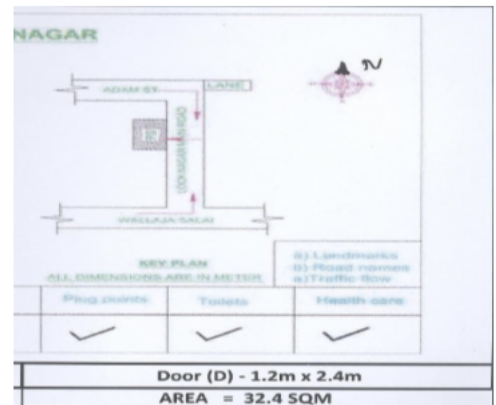

வாக்காளர் பதிவு அலுவலரின்
கையொப்பம்

Nazri Naksha

Google Map View

Polling Station Building Front View

Polling Station Front View

Cad View

Key MAP View

1 பெயர் : புகழ்மணி தந்தை பெயர்: நடராஜன் வீட்டு எண் : 1 வயது : 49 பாலினம் : ஆண்	DKT0905323 Photo is available	2 பெயர் : அம்சவள்ளி கணவர் பெயர்: மோகன்குமார் வீட்டு எண் : 1 வயது : 47 பாலினம் : பெண்	TIK1557354 Photo is available	3 பெயர் : அனீதா கணவர் பெயர்: புகழ்மணி வீட்டு எண் : 1 வயது : 43 பாலினம் : பெண்	DKT1646835 Photo is available
4 பெயர் : செல்வம் தந்தை பெயர்: முனியன் வீட்டு எண் : 2 வயது : 59 பாலினம் : ஆண்	DKT1648336 Photo is available	5 பெயர் : மலர் தந்தை பெயர்: பலராமன் வீட்டு எண் : 2 வயது : 56 பாலினம் : பெண்	DKT1648948 Photo is available	6 பெயர் : ராணி தந்தை பெயர்: பாலகிருஷ்ணன் வீட்டு எண் : 3 வயது : 51 பாலினம் : பெண்	TIK1557370 Photo is available
7 பெயர் : தேவிகா தந்தை பெயர்: பாலகிருஷ்ணன் வீட்டு எண் : 3 வயது : 44 பாலினம் : பெண்	TIK1557388 Photo is available	8 பெயர் : அபிநயா தந்தை பெயர்: சக்திவேல் வீட்டு எண் : 3 ஏ பிளாக் வயது : 21 பாலினம் : பெண்	TIK1981075 Photo is available	9 பெயர் : சசிகலா கணவர் பெயர்: சுரேஷ்குமார் வீட்டு எண் : 4A வயது : 43 பாலினம் : பெண்	TIK0930529 Photo is available
10 பெயர் : சஞ்சய் குமார் தந்தை பெயர்: சுரேஷ்குமார் வீட்டு எண் : 4 ஏ வயது : 21 பாலினம் : ஆண்	TIK1961192 Photo is available	11 பெயர் : மூர்த்தி தந்தை பெயர்: நாராயணன் வீட்டு எண் : 5 வயது : 78 பாலினம் : ஆண்	TIK0234781 Photo is available	12 பெயர் : சாந்தி கணவர் பெயர்: மூர்த்தி வீட்டு எண் : 5 வயது : 63 பாலினம் : பெண்	TIK1557396 Photo is available
13 பெயர் : கற்பகம் தந்தை பெயர்: மூர்த்தி வீட்டு எண் : 5 வயது : 44 பாலினம் : பெண்	TIK1557404 Photo is available	14 பெயர் : கவிதா தந்தை பெயர்: மூர்த்தி வீட்டு எண் : 5 வயது : 40 பாலினம் : பெண்	DKT1645175 Photo is available	15 பெயர் : சுகன்யா கணவர் பெயர்: அருணாசலம் வீட்டு எண் : 5 வயது : 38 பாலினம் : பெண்	TIK0931345 Photo is available
16 பெயர் : அ அருண் குமார் தந்தை பெயர்: அந்தோனி தாஸ் வீட்டு எண் : 6 ரேணுகா அம்மன் கோயில் பின்பு வயது : 36 பாலினம் : ஆண்	TIK2107076 Photo is available	17 பெயர் : ராணி கணவர் பெயர்: கணேசன் வீட்டு எண் : 7 வயது : 65 பாலினம் : பெண்	TIK1557420 Photo is available	18 பெயர் : கிருஷ்ணன் தந்தை பெயர்: கணேசன் வீட்டு எண் : 7 வயது : 44 பாலினம் : ஆண்	TIK1557438 Photo is available
19 பெயர் : பார்வதி தந்தை பெயர்: கணேசன் வீட்டு எண் : 7 வயது : 41 பாலினம் : பெண்	DKT1646934 Photo is available	20 பெயர் : ஆனந்தன் தந்தை பெயர்: கணேசன் வீட்டு எண் : 7 வயது : 40 பாலினம் : ஆண்	DKT2446276 Photo is available	21 பெயர் : சமதி தந்தை பெயர்: கணேசன் வீட்டு எண் : 7 வயது : 40 பாலினம் : பெண்	DKT1647569 Photo is available
22 பெயர் : ராஜா தந்தை பெயர்: கணேசன் வீட்டு எண் : 7 வயது : 38 பாலினம் : ஆண்	TIK0304923 Photo is available	23 பெயர் : மணிகண்டன் தந்தை பெயர்: கமலக்கண்ணன் வீட்டு எண் : 9 வயது : 34 பாலினம் : ஆண்	TIK0667667 Photo is available	24 பெயர் : அன்பரசி கணவர் பெயர்: மனோகரன் வீட்டு எண் : 10 வயது : 56 பாலினம் : பெண்	DKT2446342 Photo is available
25 பெயர் : அன்பழகன் இதரர் பெயர்: அன்பரசி வீட்டு எண் : 10 வயது : 54 பாலினம் : ஆண்	TIK1860048 Photo is available	26 பெயர் : ஸ்ரீபன் சக்கரவர்த்தி தந்தை பெயர்: மனோகரன் வீட்டு எண் : 10 வயது : 35 பாலினம் : ஆண்	TIK0257691 Photo is available	27 பெயர் : காயத்திரி தந்தை பெயர்: மனோகரன் வீட்டு எண் : 10 வயது : 33 பாலினம் : பெண்	TIK0930933 Photo is available
28 பெயர் : யுவராணி தந்தை பெயர்: மனோகரன் வீட்டு எண் : 10 வயது : 31 பாலினம் : பெண்	TIK0930941 Photo is available	29 பெயர் : இளங்கோ தந்தை பெயர்: குப்புசாமி வீட்டு எண் : 11 வயது : 56 பாலினம் : ஆண்	TIK1557495 Photo is available	30 பெயர் : பிரேமா கணவர் பெயர்: இளங்கோ வீட்டு எண் : 11 வயது : 49 பாலினம் : பெண்	TIK1557503 Photo is available