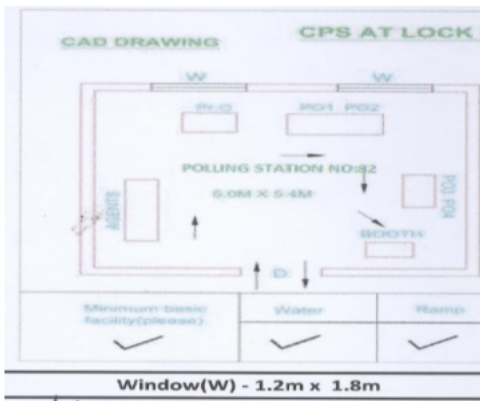

வாக்காளர் பதிவு அலுவலரின்
கையொப்பம்

Nazri Naksha

Google Map View

Polling Station Building Front View

Polling Station Front View

Cad View

Key MAP View

1 பெயர் : புகழ்மணி தந்தை பெயர்: நடராஜன் வீட்டு எண் : 1 வயது : 49 பாலினம் : ஆண்	DKT0905323 Photo is available	2 பெயர் : அம்சவள்ளி கணவர் பெயர்: மோகன்குமார் வீட்டு எண் : 1 வயது : 47 பாலினம் : பெண்	TIK1557354 Photo is available	3 பெயர் : அனீதா கணவர் பெயர்: புகழ்மணி வீட்டு எண் : 1 வயது : 43 பாலினம் : பெண்	DKT1646835 Photo is available
4 பெயர் : செல்வம் தந்தை பெயர்: முனியன் வீட்டு எண் : 2 வயது : 59 பாலினம் : ஆண்	DKT1648336 Photo is available	5 பெயர் : மலர் தந்தை பெயர்: பலராமன் வீட்டு எண் : 2 வயது : 56 பாலினம் : பெண்	DKT1648948 Photo is available	6 பெயர் : ராணி தந்தை பெயர்: பாலகிருஷ்ணன் வீட்டு எண் : 3 வயது : 51 பாலினம் : பெண்	TIK1557370 Photo is available
7 பெயர் : தேவிகா தந்தை பெயர்: பாலகிருஷ்ணன் வீட்டு எண் : 3 வயது : 44 பாலினம் : பெண்	TIK1557388 Photo is available	8 பெயர் : அபிநயா தந்தை பெயர்: சக்திவேல் வீட்டு எண் : 3 ஏ பிளாக் வயது : 21 பாலினம் : பெண்	TIK1981075 Photo is available	9 பெயர் : சசிகலா கணவர் பெயர்: சுரேஷ்குமார் வீட்டு எண் : 4A வயது : 43 பாலினம் : பெண்	TIK0930529 Photo is available
10 பெயர் : சஞ்சய் குமார் தந்தை பெயர்: சுரேஷ்குமார் வீட்டு எண் : 4 ஏ வயது : 21 பாலினம் : ஆண்	TIK1961192 Photo is available	11 பெயர் : மூர்த்தி தந்தை பெயர்: நாராயணன் வீட்டு எண் : 5 வயது : 78 பாலினம் : ஆண்	TIK0234781 Photo is available	12 பெயர் : சாந்தி கணவர் பெயர்: மூர்த்தி வீட்டு எண் : 5 வயது : 63 பாலினம் : பெண்	TIK1557396 Photo is available
13 பெயர் : கற்பகம் தந்தை பெயர்: மூர்த்தி வீட்டு எண் : 5 வயது : 44 பாலினம் : பெண்	TIK1557404 Photo is available	14 பெயர் : கவிதா தந்தை பெயர்: மூர்த்தி வீட்டு எண் : 5 வயது : 40 பாலினம் : பெண்	DKT1645175 Photo is available	15 பெயர் : சுகன்யா கணவர் பெயர்: அருணாசலம் வீட்டு எண் : 5 வயது : 38 பாலினம் : பெண்	TIK0931345 Photo is available
16 பெயர் : அ அருண் குமார் தந்தை பெயர்: அந்தோனி தாஸ் வீட்டு எண் : 6 ரேணுகா அம்மன் கோயில் பின்பு வயது : 36 பாலினம் : ஆண்	TIK2107076 Photo is available	17 பெயர் : ராணி கணவர் பெயர்: கணேசன் வீட்டு எண் : 7 வயது : 65 பாலினம் : பெண்	TIK1557420 Photo is available	18 பெயர் : கிருஷ்ணன் தந்தை பெயர்: கணேசன் வீட்டு எண் : 7 வயது : 44 பாலினம் : ஆண்	TIK1557438 Photo is available
19 பெயர் : பார்வதி தந்தை பெயர்: கணேசன் வீட்டு எண் : 7 வயது : 41 பாலினம் : பெண்	DKT1646934 Photo is available	20 பெயர் : ஆனந்தன் தந்தை பெயர்: கணேசன் வீட்டு எண் : 7 வயது : 40 பாலினம் : ஆண்	DKT2446276 Photo is available	21 பெயர் : சமதி தந்தை பெயர்: கணேசன் வீட்டு எண் : 7 வயது : 40 பாலினம் : பெண்	DKT1647569 Photo is available
22 பெயர் : ராஜா தந்தை பெயர்: கணேசன் வீட்டு எண் : 7 வயது : 38 பாலினம் : ஆண்	TIK0304923 Photo is available	23 பெயர் : மணிகண்டன் தந்தை பெயர்: கமலக்கண்ணன் வீட்டு எண் : 9 வயது : 34 பாலினம் : ஆண்	TIK0667667 Photo is available	24 பெயர் : அன்பரசி கணவர் பெயர்: மனோகரன் வீட்டு எண் : 10 வயது : 56 பாலினம் : பெண்	DKT2446342 Photo is available
25 பெயர் : அன்பழகன் இதரர் பெயர்: அன்பரசி வீட்டு எண் : 10 வயது : 54 பாலினம் : ஆண்	TIK1860048 Photo is available	26 பெயர் : ஸ்ரீபன் சக்கரவர்த்தி தந்தை பெயர்: மனோகரன் வீட்டு எண் : 10 வயது : 35 பாலினம் : ஆண்	TIK0257691 Photo is available	27 பெயர் : காயத்திரி தந்தை பெயர்: மனோகரன் வீட்டு எண் : 10 வயது : 33 பாலினம் : பெண்	TIK0930933 Photo is available
28 பெயர் : யுவராணி தந்தை பெயர்: மனோகரன் வீட்டு எண் : 10 வயது : 31 பாலினம் : பெண்	TIK0930941 Photo is available	29 பெயர் : இளங்கோ தந்தை பெயர்: குப்புசாமி வீட்டு எண் : 11 வயது : 56 பாலினம் : ஆண்	TIK1557495 Photo is available	30 பெயர் : பிரேமா கணவர் பெயர்: இளங்கோ வீட்டு எண் : 11 வயது : 49 பாலினம் : பெண்	TIK1557503 Photo is available