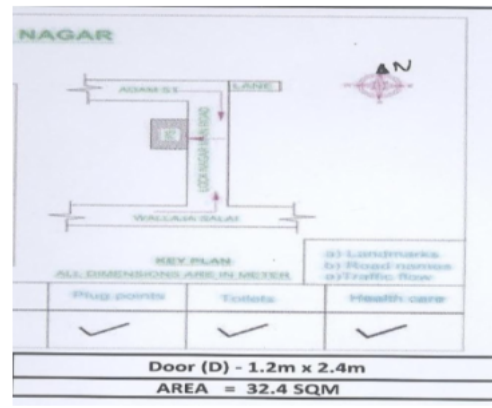

**Google Map View**

**Polling Station Building Front View**

**Polling Station Front View**

**Cad View**

**Key MAP View**

சட்டமன்றத் தொகுதியின் எண் மற்றும் பெயர் : 19-சேப்பாக்கம்-திருவல்லிகேணி பாகம் எண் : 89  
பிரிவு எண் மற்றும் பெயர் 1-சேப்பாக்கம் புதிய வார்டு எண் 114 விக்டோரியா விடுதி சாலை குடிசைகள் லாக்நகர் காமராஜ் சாலை