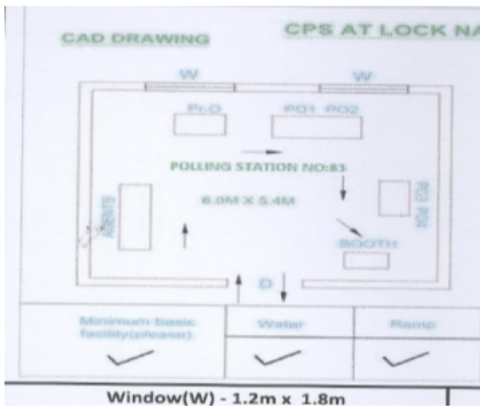

**Google Map View**

**Polling Station Building Front View**

**Polling Station Front View**

**Cad View**

**Key MAP View**

சட்டமன்றத் தொகுதியின் எண் மற்றும் பெயர் : 19-சேப்பாக்கம்-திருவல்லிகேணி பாகம் எண் : 89  
பிரிவு எண் மற்றும் பெயர் 1-சேப்பாக்கம் புதிய வார்டு எண் 114 விக்டோரியா விடுதி சாலை குடிசைகள் லாக்நகர் காமராஜ் சாலை