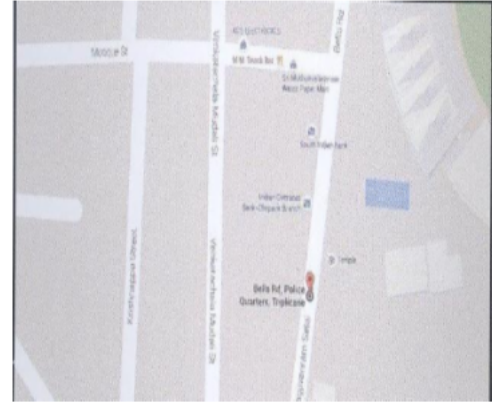

**3. வாக்குச் சாவடியின் விவரங்கள்**

<p><b>வாக்குச் சாவடியின் எண் மற்றும் பெயர் :</b></p> <p>89 - சென்னை நடுநிலைப்பள்ளி எண்.139 பேல்ஸ் சாலை, சேப்பாக்கம், சென்னை-600005.</p> <p><b>வாக்குச் சாவடியின் முகவரி :</b></p> <p>சென்னை நடுநிலைப்பள்ளி, எண்.139 பேல்ஸ் சாலை, சேப்பாக்கம், சென்னை-600005.</p>	<p><b>வாக்குச் சாவடியின் வகைப்பாடு (ஆண்/பெண்/பொது)</b></p>	<p><b>பொது</b></p>
	<p><b>துணை வாக்குச் சாவடிகளின் எண்ணிக்கை :</b></p>	<p>0</p>

**Google Map View**

**Polling Station Building Front View**

**Polling Station Front View**

**Cad View**

**Key MAP View**

சட்டமன்றத் தொகுதியின் எண் மற்றும் பெயர் : 19-சேப்பாக்கம்-திருவல்லிகேணி பாகம் எண் : 89  
பிரிவு எண் மற்றும் பெயர் 1-சேப்பாக்கம் புதிய வார்டு எண் 114 விக்டோரியா விடுதி சாலை குடிசைகள் லாக்நகர் காமராஜ் சாலை