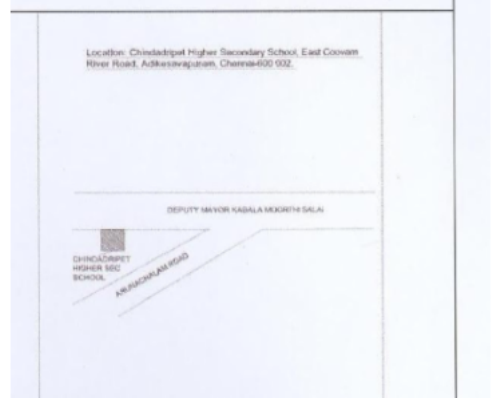

Google Map View

Polling Station Building Front View

Polling Station Front View

Cad View

Key MAP View

Minimum Basic Amenities	Water	Ramp	Plug points	Toilet
	Available	Available	Available	Available

சட்டமன்றத் தொகுதியின் எண் மற்றும் பெயர் : 19-சேப்பாக்கம்-திருவல்லிக்கேணி பிரிவு எண் மற்றும் பெயர் 1-சிந்தாதிரிப்பேட்டை புதிய வார்டு எண் 62 லெப்போன்ட் தெரு