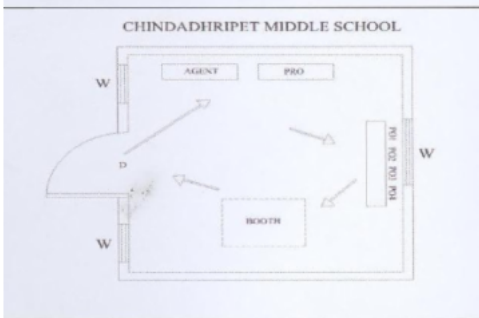

Google Map View

Polling Station Building Front View

Polling Station Front View

Cad View

Key MAP View

Minimum Basic Amenities	Water	Ramp	Plug points	Toilet
	Available	Available	Available	Available

சட்டமன்றத் தொகுதியின் எண் மற்றும் பெயர் : 19-சேப்பாக்கம்-திருவல்லிக்கேணி பிரிவு எண் மற்றும் பெயர் 1-சிந்தாதிரிப்பேட்டை புதிய வார்டு எண் 62 லெப்போன்ட் தெரு