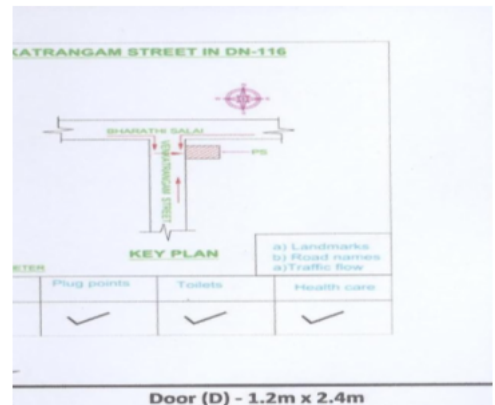

Cad View

Key MAP View