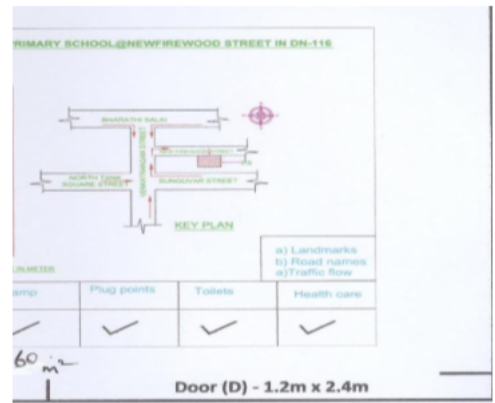

Key MAP View