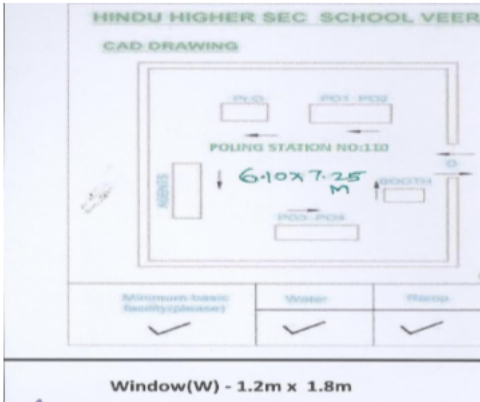

Google Map View

Polling Station Building Front View

Polling Station Front View

Cad View

Key MAP View

1 பெயர் : மஞ்சளா கணவர் பெயர்: பெருமாள் வீட்டு எண் : 1 வயது : 55 பாலினம் : பெண் Photo is available TIK1023613	2 பெயர் : ஜெயவேல் தந்தை பெயர்: சுப்ரமணி வீட்டு எண் : 1 வயது : 51 பாலினம் : ஆண் Photo is available TIK1023571	3 பெயர் : ரவிக்குமார் தந்தை பெயர்: கேசவன் வீட்டு எண் : 1 வயது : 50 பாலினம் : ஆண் Photo is available KSV3136967
4 பெயர் : அன்னபூரணி தந்தை பெயர்: சுப்ரமணி வீட்டு எண் : 1 வயது : 36 பாலினம் : பெண் Photo is available TIK2003663	5 பெயர் : பாணு கணவர் பெயர்: ஸ்ரீராம் வீட்டு எண் : 1 வயது : 31 பாலினம் : பெண் Photo is available TIK1988849	6 பெயர் : கலியபெருமாள் தந்தை பெயர்: குப்புசாமி வீட்டு எண் : 2 வயது : 62 பாலினம் : ஆண் Photo is available TIK0595199
7 பெயர் : சித்ரா கணவர் பெயர்: கலியபெருமாள் வீட்டு எண் : 2 வயது : 57 பாலினம் : பெண் Photo is available TIK0595181	8 பெயர் : வளர்மொழி கணவர் பெயர்: வெங்கடேஷ் வீட்டு எண் : 2 வயது : 44 பாலினம் : பெண் Photo is available TIK0606731	9 பெயர் : சுப்பிரமணி தந்தை பெயர்: சுப்பிரமணி வீட்டு எண் : 2-1 வயது : 77 பாலினம் : ஆண் Photo is available TIK1566140
10 பெயர் : உஷா கணவர் பெயர்: சுப்பிரமணி வீட்டு எண் : 2-1 வயது : 59 பாலினம் : பெண் Photo is available KSV1393115	11 பெயர் : ஜெயந்தி தந்தை பெயர்: சுப்பிரமணி வீட்டு எண் : 2-1 வயது : 48 பாலினம் : பெண் Photo is available KSV3136975	12 பெயர் : ஜெயக்குமார் தந்தை பெயர்: சுப்பிரமணி வீட்டு எண் : 2-1 வயது : 44 பாலினம் : ஆண் Photo is available KSV1391770
13 பெயர் : தணிகைவேல் தந்தை பெயர்: சுப்பிரமணி வீட்டு எண் : 2-1 வயது : 43 பாலினம் : ஆண் Photo is available KSV1386861	14 பெயர் : ஸ்ரீராம் தந்தை பெயர்: சுப்பிரமணி வீட்டு எண் : 2-1 வயது : 39 பாலினம் : ஆண் Photo is available KSV1393081	S 15 பெயர் : சின்னப்பொன்னு கணவர் பெயர்: கன்னியப்பன் வீட்டு எண் : 2-3 வயது : 71 பாலினம் : பெண் Photo is available TIK1566157
16 பெயர் : அம்பிகா தந்தை பெயர்: ஆறுமுகம் வீட்டு எண் : 2/3 வயது : 20 பாலினம் : பெண் Photo is available TIK2002624	17 பெயர் : சண்முகம் தந்தை பெயர்: முனுசாமி வீட்டு எண் : 3 வயது : 65 பாலினம் : ஆண் Photo is available TIK0569335	18 பெயர் : லக்ஷ்மி கணவர் பெயர்: சுப்பிரமணி வீட்டு எண் : 3 வயது : 62 பாலினம் : பெண் Photo is available KSV3136991
19 பெயர் : சகிலா கணவர் பெயர்: சண்முகம் வீட்டு எண் : 3 வயது : 54 பாலினம் : பெண் Photo is available TIK0569319	#2 20 பெயர் : பாஸ்கர் ச தந்தை பெயர்: சுப்பிரமணி வீட்டு எண் : 3 வயது : 43 பாலினம் : ஆண் Photo is available KSV3137015	21 பெயர் : பொன்னி தாயின் பெயர்: அலமேலு வீட்டு எண் : 3 வயது : 36 பாலினம் : ஆண் Photo is available TIK1023357
22 பெயர் : சரண்யா கணவர் பெயர்: பாஸ்கர் வீட்டு எண் : 3 வயது : 36 பாலினம் : பெண் Photo is available TIK0720532	23 பெயர் : பிரேமலதா தந்தை பெயர்: சண்முகம் வீட்டு எண் : 3 வயது : 35 பாலினம் : பெண் Photo is available TIK0780833	24 பெயர் : கங்கா கணவர் பெயர்: மணிகண்டன் வீட்டு எண் : 3 வயது : 34 பாலினம் : பெண் Photo is available TIK0668343
25 பெயர் : பிரவீணா தந்தை பெயர்: சண்முகம் வீட்டு எண் : 3 வயது : 34 பாலினம் : பெண் Photo is available TIK0766022	26 பெயர் : சசிகுமார் தந்தை பெயர்: கதிர்வேல் வீட்டு எண் : 3/2 வயது : 37 பாலினம் : ஆண் Photo is available TIK2003382	27 பெயர் : லட்சுமி கணவர் பெயர்: ராஜா வீட்டு எண் : 3/3 வயது : 32 பாலினம் : பெண் Photo is available TIK2069201
28 பெயர் : செல்லம்மாள் கணவர் பெயர்: முக்கையா வீட்டு எண் : 3-5 வயது : 58 பாலினம் : பெண் Photo is available TIK1134428	29 பெயர் : அஞ்சலி கணவர் பெயர்: கபாலி வீட்டு எண் : 3/5 வயது : 51 பாலினம் : பெண் Photo is available KSV0939736	30 பெயர் : மீனாட்சி கணவர் பெயர்: குள்ளன் வீட்டு எண் : 3/5 வயது : 40 பாலினம் : பெண் Photo is available TIK1988765