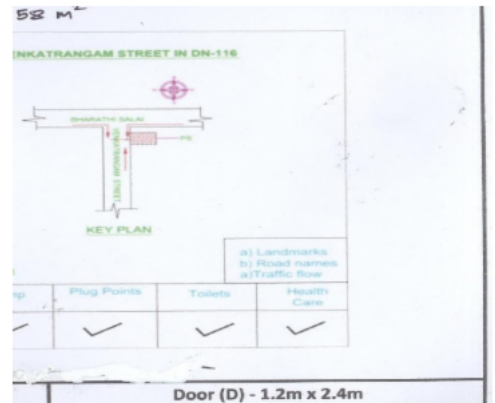

Key MAP View