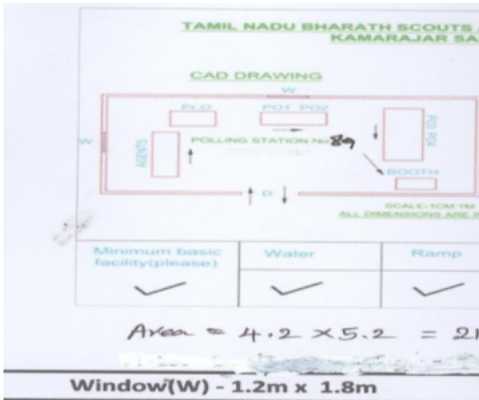

Google Map View

Polling Station Building Front View

Polling Station Front View

Cad View

Key MAP View

1 பெயர் : மோகன் தந்தை பெயர் : பக்கிரி வீட்டு எண் : 14 வயது : 49 பாலினம் : ஆண்	KSV3180932 Photo is available	2 பெயர் : பாக்கியலக்ஷ்மி தந்தை பெயர் : பக்கிரி வீட்டு எண் : 14 வயது : 43 பாலினம் : பெண்	KSV0861146 Photo is available	3 பெயர் : ஷாயினா கணவர் பெயர் : சென்சியா வீட்டு எண் : 14 வயது : 38 பாலினம் : பெண்	TIK0869248 Photo is available
4 பெயர் : திலிப்பன் தந்தை பெயர் : கண்மணி வீட்டு எண் : 14 வயது : 30 பாலினம் : ஆண்	TIK0934646 Photo is available	5 பெயர் : நந்தா குமார் தந்தை பெயர் : விமல் வீட்டு எண் : 14 வயது : 23 பாலினம் : ஆண்	TIK1820018 Photo is available	6 பெயர் : காஞ்சனா தந்தை பெயர் : கேசவன் வீட்டு எண் : 14-1 வயது : 38 பாலினம் : பெண்	TIK1316884 Photo is available
7 பெயர் : விஷால் தந்தை பெயர் : கிருபாகரன் வீட்டு எண் : 14/1 வயது : 25 பாலினம் : ஆண்	TIK1961879 Photo is available	8 பெயர் : விமல் தந்தை பெயர் : ராஜ் வீட்டு எண் : 15 வயது : 53 பாலினம் : ஆண்	TIK1245901 Photo is available	9 பெயர் : தனுஷ்குமார் செல்வம் தந்தை பெயர் : செல்வம் வீட்டு எண் : 15 வயது : 22 பாலினம் : ஆண்	TIK2057891 Photo is available
10 பெயர் : நிரேந்த்ர தந்தை பெயர் : செல்வம் வீட்டு எண் : 15/1 வயது : 24 பாலினம் : ஆண்	TIK1814953 Photo is available	11 பெயர் : தனபால் தந்தை பெயர் : ஜெயராமன் வீட்டு எண் : 15-3 வயது : 71 பாலினம் : ஆண்	TIK1572403 Photo is available	12 பெயர் : ரமேஷ் தந்தை பெயர் : தனபால் வீட்டு எண் : 15-3 வயது : 44 பாலினம் : ஆண்	KSV1419175 Photo is available
13 பெயர் : பாக்கியலக்ஷ்மி தந்தை பெயர் : தனபால் வீட்டு எண் : 15-3 வயது : 42 பாலினம் : பெண்	KSV1418664 Photo is available	14 பெயர் : கோபிஷ்வரி சதீஷ்குமார் தந்தை பெயர் : சதீஷ்குமார் வீட்டு எண் : 15/3 வயது : 19 பாலினம் : பெண்	TIK2090546 Photo is available	15 பெயர் : சுகா கணவர் பெயர் : மோகன் வீட்டு எண் : 15-14-1 வயது : 41 பாலினம் : பெண்	TIK0258954 Photo is available
16 பெயர் : சித்ரா கணவர் பெயர் : ரமேஷ் வீட்டு எண் : 15-14-1 வயது : 40 பாலினம் : பெண்	TIK1300086 Photo is available	17 பெயர் : அபிதா தந்தை பெயர் : காமராஜ் வீட்டு எண் : 16/6e வயது : 24 பாலினம் : பெண்	TIK1880582 Photo is available	18 பெயர் : குமாரசாமி தந்தை பெயர் : பார்த்தசாரதி வீட்டு எண் : 16-14-2 வயது : 57 பாலினம் : ஆண்	TIK1134758 Photo is available
19 பெயர் : சுகதி கணவர் பெயர் : குமாரசாமி வீட்டு எண் : 16-14-2 வயது : 53 பாலினம் : பெண்	TIK1134766 Photo is available	20 பெயர் : ரிஷானா சுல்தானா கணவர் பெயர் : சையத் நியமத்துல்லா வீட்டு எண் : 17 வயது : 51 பாலினம் : பெண்	TIK0934711 Photo is available	21 பெயர் : பிரியா கணவர் பெயர் : மதுரை வீட்டு எண் : 17 வயது : 46 பாலினம் : பெண்	TIK0065144 Photo is available
22 பெயர் : பலராமன் தந்தை பெயர் : வஞ்சிபிள்ளை வீட்டு எண் : 17-1 வயது : 56 பாலினம் : ஆண்	KSV1059641 Photo is available	23 பெயர் : ராதாபாய் கணவர் பெயர் : பலராமன் வீட்டு எண் : 17-1 வயது : 51 பாலினம் : பெண்	TIK1572445 Photo is available	24 பெயர் : டில்லி குமரன் தந்தை பெயர் : சுரேஷ்பாபு வீட்டு எண் : 17/1 வயது : 23 பாலினம் : ஆண்	TIK1818855 Photo is available
25 பெயர் : ஹேமபுத்ரி தந்தை பெயர் : சுரேஷ்பாபு வீட்டு எண் : 17/1 வயது : 21 பாலினம் : பெண்	TIK1950880 Photo is available	26 பெயர் : பவானி கணவர் பெயர் : ஆறுமுகம் வீட்டு எண் : 17-3 வயது : 56 பாலினம் : பெண்	KSV1422047 Photo is available	27 பெயர் : கமலா கணவர் பெயர் : பச்சையப்பன் வீட்டு எண் : 17-15 வயது : 63 பாலினம் : பெண்	TIK1187913 Photo is available
28 பெயர் : பஞ்சவர்ணம் கணவர் பெயர் : டார்லின் வீட்டு எண் : 17/15 வயது : 34 பாலினம் : பெண்	TIK0820589 Photo is available	29 பெயர் : சையத் சுஹைல் உல்லா தந்தை பெயர் : சையத் நியமத் உல்லா வீட்டு எண் : 17/19 வயது : 26 பாலினம் : ஆண்	TIK1456029 Photo is available	30 பெயர் : சையத் நியாமத்தூல்லா தந்தை பெயர் : சையத் அஹமத் வீட்டு எண் : 17A வயது : 73 பாலினம் : ஆண்	TIK0881961 Photo is available