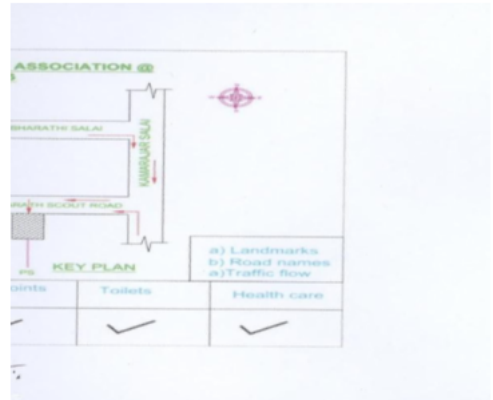

Cad View

Key MAP View