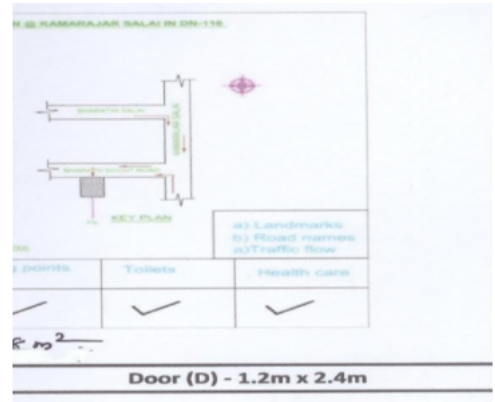

Cad View

Key MAP View