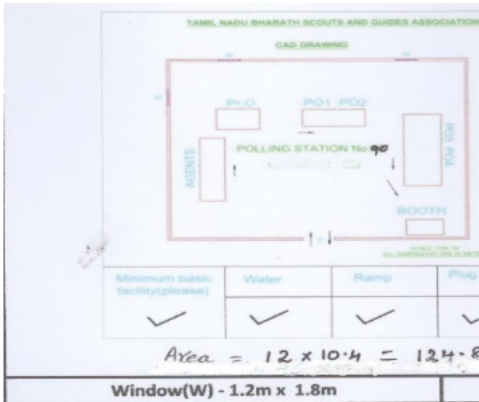

Google Map View

Polling Station Building Front View

Polling Station Front View

Cad View

Key MAP View

1 பெயர் : கலைவாணி தந்தை பெயர்: லோகநாதன் வீட்டு எண் : 1 வயது : 69 பாலினம் : பெண்	KSV3212966 Photo is available	2 பெயர் : செளந்தரராஜன் தந்தை பெயர்: லோகநாதன் வீட்டு எண் : 1 வயது : 66 பாலினம் : ஆண்	KSV3212974 Photo is available	3 பெயர் : குணசுந்தரி கணவர் பெயர்: செங்குட்டுவன் வீட்டு எண் : 1 வயது : 56 பாலினம் : பெண்	TIK1580422 Photo is available
4 பெயர் : கண்ணகி தந்தை பெயர்: ராஜி வீட்டு எண் : 1 வயது : 56 பாலினம் : பெண்	KSV1416643 Photo is available	5 பெயர் : சற்குணம் கணவர் பெயர்: செளந்தரராஜன் வீட்டு எண் : 1 வயது : 51 பாலினம் : பெண்	KSV3212982 Photo is available	6 பெயர் : ராஜா மணி தந்தை பெயர்: மணி வீட்டு எண் : 1/2 வயது : 38 பாலினம் : ஆண்	TIK1961861 Photo is available
S2 7 பெயர் : ஜனனி தந்தை பெயர்: செளந்தரராஜன் வீட்டு எண் : 1-3 வயது : 28 பாலினம் : பெண்	TIK1246461 Photo is available	8 பெயர் : பிரியதர்ஷினி தந்தை பெயர்: சரவணன் வீட்டு எண் : 1/30 வயது : 22 பாலினம் : பெண்	TIK2072361 Photo is available	9 பெயர் : ராஜாகுமார் தந்தை பெயர்: பாப்பா வீட்டு எண் : 2 வயது : 59 பாலினம் : ஆண்	TIK1580430 Photo is available
10 பெயர் : சுப்பிரமணி தந்தை பெயர்: பாப்பா வீட்டு எண் : 2 வயது : 54 பாலினம் : ஆண்	KSV3112679 Photo is available	11 பெயர் : இராஜேந்திரன் தந்தை பெயர்: சண்முகம் வீட்டு எண் : 2 வயது : 54 பாலினம் : ஆண்	TIK0935163 Photo is available	12 பெயர் : சித்ரா கணவர் பெயர்: ராஜ்குமார் வீட்டு எண் : 2 வயது : 49 பாலினம் : பெண்	TIK1580448 Photo is available
13 பெயர் : மேனாகா கணவர் பெயர்: ராஜேந்திரன் வீட்டு எண் : 2 வயது : 44 பாலினம் : பெண்	TIK0935122 Photo is available	14 பெயர் : மணிமாறன் தந்தை பெயர்: செந்தமிழன் வீட்டு எண் : 2 வயது : 36 பாலினம் : ஆண்	TIK0462879 Photo is available	15 பெயர் : கிருபாவதி தந்தை பெயர்: ராஜ்குமார் வீட்டு எண் : 2 வயது : 32 பாலினம் : பெண்	TIK0722090 Photo is available
16 பெயர் : குப்புராஜ் தந்தை பெயர்: மணி வீட்டு எண் : 2 வயது : 30 பாலினம் : ஆண்	TIK1090406 Photo is available	17 பெயர் : அகல்யா தந்தை பெயர்: வெங்கடேஷ் வீட்டு எண் : 2 வயது : 29 பாலினம் : பெண்	TIK1317015 Photo is available	18 பெயர் : மகலட்சுமி கணவர் பெயர்: முருகேசன் வீட்டு எண் : 2-30 வயது : 35 பாலினம் : பெண்	TIK1134964 Photo is available
19 பெயர் : சந்துரு தந்தை பெயர்: முருகேசன் வீட்டு எண் : 2/30 வயது : 21 பாலினம் : ஆண்	TIK1952464 Photo is available	20 பெயர் : நகைத்திரா தந்தை பெயர்: தாஸ்அப்பன் வீட்டு எண் : 2/30 வயது : 19 பாலினம் : பெண்	TIK2094035 Photo is available	21 பெயர் : சிலம்பரசன் . தந்தை பெயர்: வீரமணி . வீட்டு எண் : 3 வயது : 37 பாலினம் : ஆண்	TIK0325753 Photo is available
22 பெயர் : பிரதாபவர்ஷன் தந்தை பெயர்: செளந்தரராஜன் வீட்டு எண் : 3 வயது : 31 பாலினம் : ஆண்	TIK0819482 Photo is available	23 பெயர் : பிரகாஷ் தந்தை பெயர்: அன்பழகன் வீட்டு எண் : 3 வயது : 29 பாலினம் : ஆண்	TIK1090414 Photo is available	24 பெயர் : ஹரிஷ் தந்தை பெயர்: பார்த்திபன் வீட்டு எண் : 3/5 வயது : 24 பாலினம் : ஆண்	TIK1783554 Photo is available
25 பெயர் : நித்யா தந்தை பெயர்: சிவகுமார் வீட்டு எண் : 3/43 வயது : 21 பாலினம் : பெண்	TIK1991215 Photo is available	26 பெயர் : இளங்கோவன் தந்தை பெயர்: செல்வராஜ் வீட்டு எண் : 4 வயது : 65 பாலினம் : ஆண்	TIK1580497 Photo is available	27 பெயர் : மஞ்சளா கணவர் பெயர்: நீதிமோகன் வீட்டு எண் : 4 வயது : 59 பாலினம் : பெண்	TIK1580505 Photo is available
28 பெயர் : தேன்மொழி கணவர் பெயர்: மகிழேந்தி வீட்டு எண் : 4 வயது : 56 பாலினம் : பெண்	TIK1580513 Photo is available	29 பெயர் : சந்தியாமா கணவர் பெயர்: இளங்கோவன் வீட்டு எண் : 4 வயது : 54 பாலினம் : பெண்	TIK1580521 Photo is available	30 பெயர் : சக்திவேல் தந்தை பெயர்: சுப்ராயலு வீட்டு எண் : 4 வயது : 43 பாலினம் : ஆண்	TIK1770932 Photo is available