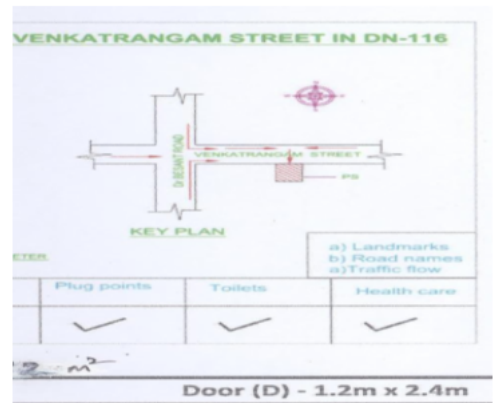

Google Map View

Polling Station Building Front View

Polling Station Front View

Cad View

Key MAP View

சட்டமன்றத் தொகுதியின் எண் மற்றும் பெயர் : 19-சேப்பாக்கம்-திருவல்லிக்கேணி பாகம் எண் : 99
பிரிவு எண் மற்றும் பெயர் 1-திருவல்லிக்கேணி புதிய வார்டு எண் 116 வெங்கட்ரங்கம் பிள்ளை தெரு (பு.எண் 67 முதல் 157 வரை & 76 மு