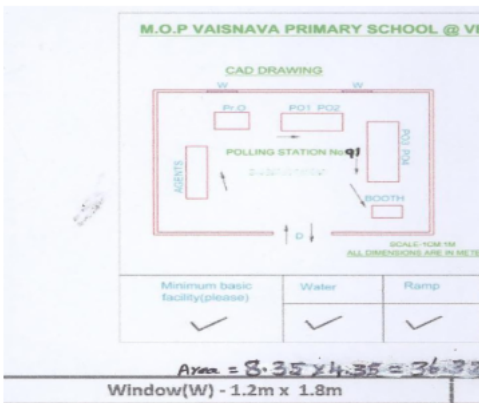

Google Map View

Polling Station Building Front View

Polling Station Front View

Cad View

Key MAP View

சட்டமன்றத் தொகுதியின் எண் மற்றும் பெயர் : 19-சேப்பாக்கம்-திருவல்லிக்கேணி பாகம் எண் : 99
பிரிவு எண் மற்றும் பெயர் 1-திருவல்லிக்கேணி புதிய வார்டு எண் 116 வெங்கட்ரங்கம் பிள்ளை தெரு (பு.எண் 67 முதல் 157 வரை & 76 மு