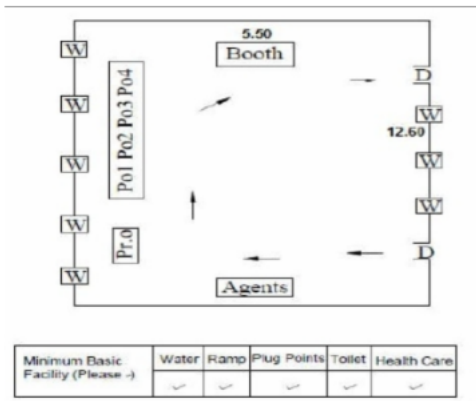

Google Map View

Polling Station Building Front View

Polling Station Front View

Cad View

Key MAP View

(a) Land marks  
(b) Road Names

1 பெயர் : த. நாச்சி கணவர் பெயர்: தர்மா வீட்டு எண் : 1 வயது : 30 பாலினம் : பெண் Photo is available	NFX2130458	2 பெயர் : காளியப்பன் தந்தை பெயர்: மாரப்பன் வீட்டு எண் : 1-1-46A வயது : 80 பாலினம் : ஆண் Photo is available	NFX0453472	3 பெயர் : குமார் தந்தை பெயர்: லெட்சுமணன் வீட்டு எண் : 1/5/4 வயது : 38 பாலினம் : ஆண் Photo is available	NFX2068658
4 பெயர் : இ.மனோஜ்குமார் தந்தை பெயர்: கே.இளங்கோவன் வீட்டு எண் : 1/67 வயது : 25 பாலினம் : பெண் Photo is available	NFX1266253	5 பெயர் : தெய்வானை கணவர் பெயர்: தாழமுத்து வீட்டு எண் : 1-96 வயது : 28 பாலினம் : பெண் Photo is available	NFX1041409	6 பெயர் : அழகேஷ்வரி தந்தை பெயர்: பரமசிவம் வீட்டு எண் : 1-146 வயது : 28 பாலினம் : பெண் Photo is available	NFX1041417
7 பெயர் : சின்னா கருப்பாயி தந்தை பெயர்: முத்து வீட்டு எண் : 1ஏ வயது : 29 பாலினம் : பெண் Photo is available	NFX2131167	8 பெயர் : முத்துலட்சுமி தந்தை பெயர்: மருது வீட்டு எண் : 1ஏ வயது : 28 பாலினம் : பெண் Photo is available	NFX2131183	9 பெயர் : பகவதி தாயின் பெயர்: ராணி வீட்டு எண் : 1ஏ வயது : 24 பாலினம் : ஆண் Photo is available	NFX2130771
10 பெயர் : சின்ன கருப்பு தந்தை பெயர்: செல்வம் வீட்டு எண் : 1ஏ வயது : 22 பாலினம் : ஆண் Photo is available	NFX2130805	11 பெயர் : பேச்சியம்மாள் கணவர் பெயர்: ராமு வீட்டு எண் : 1E வயது : 76 பாலினம் : பெண் Photo is available	NFX0832253	12 பெயர் : ராசு தந்தை பெயர்: சுப்பிரமணி வீட்டு எண் : 1E வயது : 72 பாலினம் : ஆண் Photo is available	HTX1992825
13 பெயர் : பழனிச்சாமி தந்தை பெயர்: கந்தசாமி வீட்டு எண் : 1E வயது : 66 பாலினம் : ஆண் Photo is available	NFX0453456	14 பெயர் : பெரியசாமி தந்தை பெயர்: சின்னப்பன்சேர்வை வீட்டு எண் : 1E வயது : 66 பாலினம் : ஆண் Photo is available	NFX0628990	15 பெயர் : பாலுச்சாமி தந்தை பெயர்: இராமசாமி வீட்டு எண் : 1E வயது : 60 பாலினம் : ஆண் Photo is available	NFX0546648
16 பெயர் : முருகானந்தம் தந்தை பெயர்: மண்டையன் வீட்டு எண் : 1E வயது : 59 பாலினம் : ஆண் Photo is available	NFX0628826	17 பெயர் : சின்னப்பொண்ணு கணவர் பெயர்: பெரியசாமி வீட்டு எண் : 1E வயது : 59 பாலினம் : பெண் Photo is available	NFX0628982	18 பெயர் : பாண்டி தந்தை பெயர்: கோமாளி வீட்டு எண் : 1E வயது : 55 பாலினம் : ஆண் Photo is available	NFX0350116
19 பெயர் : செல்லம்மாள் கணவர் பெயர்: சின்னச்சாமி வீட்டு எண் : 1E வயது : 53 பாலினம் : பெண் Photo is available	NFX0546523	20 பெயர் : செல்வி கணவர் பெயர்: பாலுச்சாமி வீட்டு எண் : 1E வயது : 48 பாலினம் : பெண் Photo is available	NFX0546663	21 பெயர் : கருணாமூர்த்தி தந்தை பெயர்: ராசு வீட்டு எண் : 1E வயது : 48 பாலினம் : ஆண் Photo is available	NFX0546598
22 பெயர் : கருப்பாயி கணவர் பெயர்: பெரியகருப்பன் வீட்டு எண் : 1E வயது : 46 பாலினம் : பெண் Photo is available	NFX0832022	23 பெயர் : கருப்பாயி கணவர் பெயர்: மணிகேவல் வீட்டு எண் : 1E வயது : 46 பாலினம் : பெண் Photo is available	HTX1328483	24 பெயர் : சரஸ்வதி கணவர் பெயர்: பழனிச்சாமி வீட்டு எண் : 1E வயது : 45 பாலினம் : பெண் Photo is available	NFX0628867
25 பெயர் : பெரியகருப்பன் தந்தை பெயர்: பெரியகருப்பன் வீட்டு எண் : 1E வயது : 44 பாலினம் : ஆண் Photo is available	NFX0832030	26 பெயர் : சுகா கணவர் பெயர்: பாண்டி வீட்டு எண் : 1E வயது : 43 பாலினம் : பெண் Photo is available	NFX0350108	27 பெயர் : சுகதி கணவர் பெயர்: ராஜேந்திரன் வீட்டு எண் : 1E வயது : 42 பாலினம் : பெண் Photo is available	NFX0546655
28 பெயர் : மணிகேவல் தந்தை பெயர்: வேலுச்சாமி வீட்டு எண் : 1E வயது : 41 பாலினம் : ஆண் Photo is available	NFX0832220	29 பெயர் : நாகேஸ்வரி கணவர் பெயர்: தங்கம் வீட்டு எண் : 1E வயது : 40 பாலினம் : பெண் Photo is available	NFX0629006	30 பெயர் : சத்யப்பிரியா கணவர் பெயர்: மணிகேவல் வீட்டு எண் : 1E வயது : 40 பாலினம் : பெண் Photo is available	NFX0832279