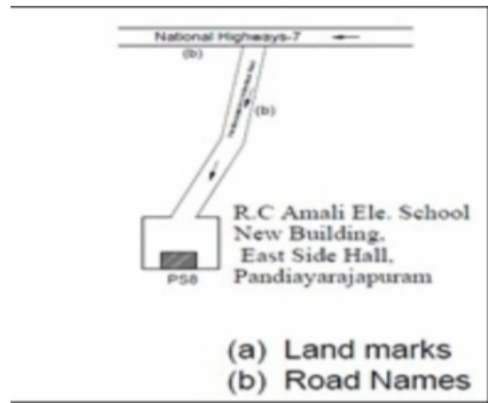

3. வாக்குச் சாவடியின் விவரங்கள்

<p>வாக்குச் சாவடியின் எண் மற்றும் பெயர் :</p> <p>10 - ஆர்.சி. அமலி ஆரம்பப்பள்ளி, புதியகட்டிடம், கிழக்கு பக்க அறை, பாண்டியராஜபுரம்-625218</p> <p>வாக்குச் சாவடியின் முகவரி :</p> <p>ஆர் சி அமலி ஆரம்பப்பள்ளி, பாண்டியராஜபுரம், 625218</p>	<p>வாக்குச் சாவடியின் வகைப்பாடு (ஆண்/பெண்/பொது)</p>	<p>பொது</p>
	<p>துணை வாக்குச் சாவடிகளின் எண்ணிக்கை :</p>	<p>0</p>

Polling Station Front View

Cad View

Key MAP View